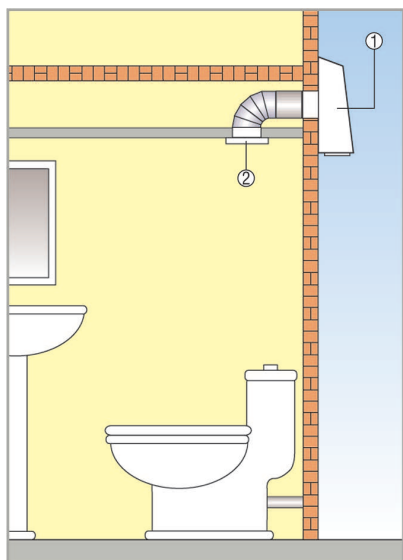

AWV 15 S

AWV elszívó szellőztető rendszer a külső falra történő felszereléssel

- Igen halk, a készülék kívül történő felszerelése révén a belső térben ventilátorzaj alig hallható.
- Különösen szanáláshoz és utólagos beépítésre alkalmas.
- Gyors és olcsó szerelés. Ventilátor külső ráccsal és zárózsaluval.
- Karbantartáshoz és szereléshez a ventilátorfedél kényelmesen levehető.
- Hátrahajló lapátosú járókerék, optimális hatások, csekély fenntartási költségek.