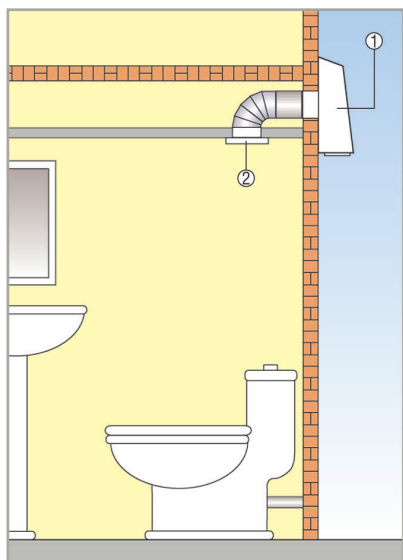

AWV 20 S

AWV elszívó szellőztető rendszer a külső falra történő felszereléssel

- Igen halk, a készülék kívül történő felszerelése révén a belső térben ventilátorzaj alig hallható.
- Különösen szanáláshoz és utólagos beépítésre alkalmas.
- Gyors és olcsó szerelés. Ventilátor külső ráccsal és zárózsaluval.
- Karbantartáshoz és szereléshez a ventilátorfedél kényelmesen levehető.
- Hátrahajló lapátosú járókerék, optimális hatások, csekély fenntartási költségek.