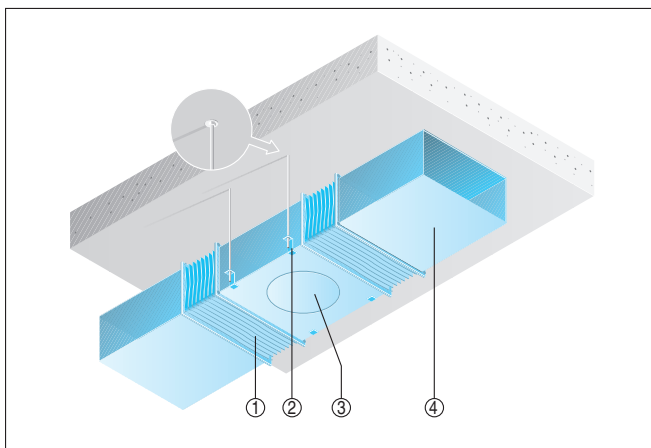

DPK 22/4 Ex

Beszereles légcsatorna hálózatokba

DPK-Ex egy csatornarendszeren belül

- ① ELP-Ex rugalmas összekötő
- ② Rögzítőelem, a megrendelő biztosítja
- ③ DPK-Ex ventilátor
- ④ Szellőzőcsatorna (a megrendelő biztosítja)

- ① Rögzítőelem és rögzítőanyag, a megrendelő biztosítja
- ② Szellőzőcsatorna (a megrendelő biztosítja)

Szerelési példa

Derékszögű szellőzőcsatorna rögzítőelemekkel a mennyezetre történő felerősítéshez. A rögzítőelemeket és -anyagot a megrendelő biztosítja.