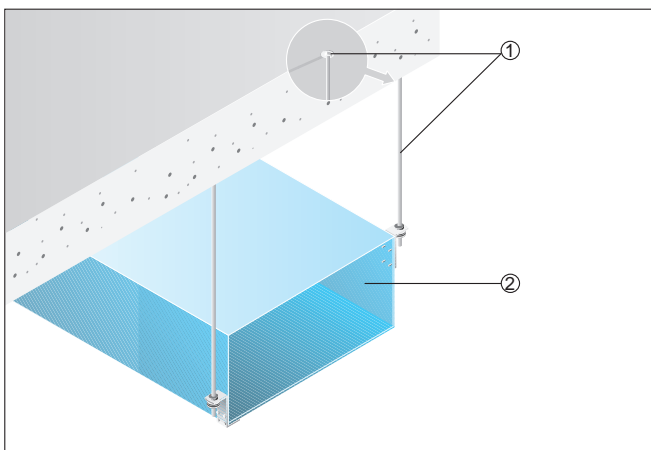

DPK 22/4 Ex

Beszereles légcsatorna hálózatokba

DPK-Ex egy csatornarendszeren belül

- ① ELP-Ex rugalmas összekötő
- ② Rögzítőelem, a megrendelő biztosítja
- ③ DPK-Ex ventilátor
- ④ Szellőzőcsatorna (a megrendelő biztosítja)

- ① Rögzítőelem és rögzítőanyag, a megrendelő biztosítja
- ② Szellőzőcsatorna (a megrendelő biztosítja)

Szerelési példa

Derékszögű szellőzőcsatorna rögzítőelemekkel a mennyezetre történő felerősítéshez. A rögzítőelemeket és -anyagot a megrendelő biztosítja.