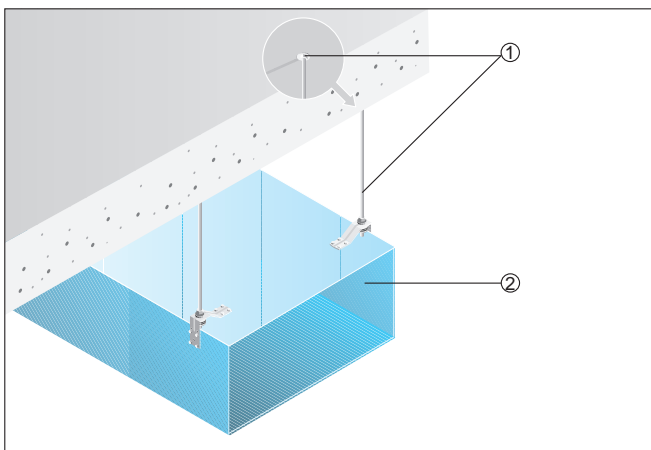

DPK 22/4 Ex

Beszereles légcsatorna hálózatokba

DPK-Ex egy csatornarendszeren belül

- ① ELP-Ex rugalmas összekötő
- ② Rögzítőelem, a megrendelő biztosítja
- ③ DPK-Ex ventilátor
- ④ Szellőzőcsatorna (a megrendelő biztosítja)

- ① Rögzítőelem és rögzítőanyag, a megrendelő biztosítja
- ② Szellőzőcsatorna (a megrendelő biztosítja)

Szerelési példa

Derékszögű szellőzőcsatorna rögzítőelemekkel a mennyezetre történő felerősítéshez. A rögzítőelemeket és -anyagot a megrendelő biztosítja.