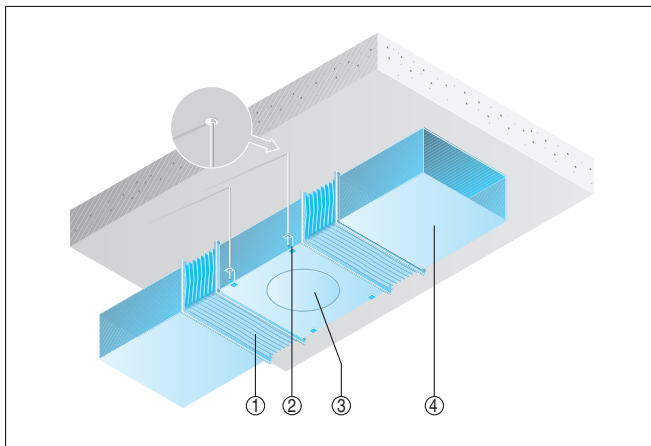

DPK 25/4 Ex

Beszereles légcsatorna hálózatokba

DPK-Ex egy csatornarendszeren belül

- ① ELP-Ex rugalmas összekötő
- ② Rögzítőelem, a megrendelő biztosítja
- ③ DPK-Ex ventilátor
- ④ Szellőzőcsatorna (a megrendelő biztosítja)

- ① Rögzítőelem és rögzítőanyag, a megrendelő biztosítja
- ② Szellőzőcsatorna (a megrendelő biztosítja)

Szerelési példa

Derékszögű szellőzőcsatorna rögzítőelemekkel a mennyezetre történő felerősítéshez. A rögzítőelemeket és -anyagot a megrendelő biztosítja.