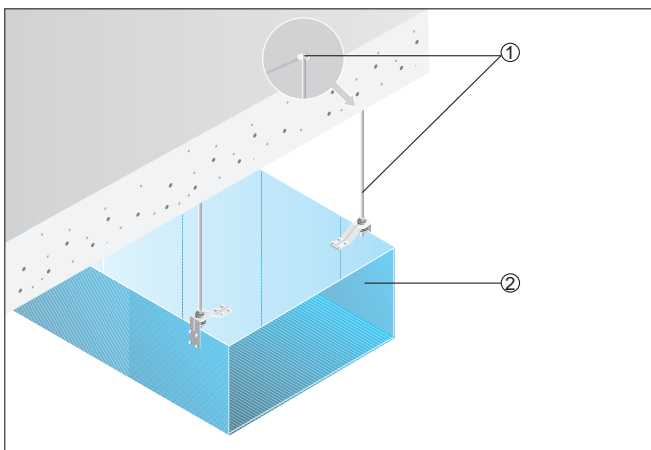

DPK 25/4 Ex

Beszereles légcsatorna hálózatokba

DPK-Ex egy csatornarendszeren belül

- ① ELP-Ex rugalmas összekötő
- ② Rögzítőelem, a megrendelő biztosítja
- ③ DPK-Ex ventilátor
- ④ Szellőzőcsatorna (a megrendelő biztosítja)

- ① Rögzítőelem és rögzítőanyag, a megrendelő biztosítja
- ② Szellőzőcsatorna (a megrendelő biztosítja)

Szerelési példa

Derékszögű szellőzőcsatorna rögzítőelemekkel a mennyezetre történő felerősítéshez. A rögzítőelemeket és -anyagot a megrendelő biztosítja.