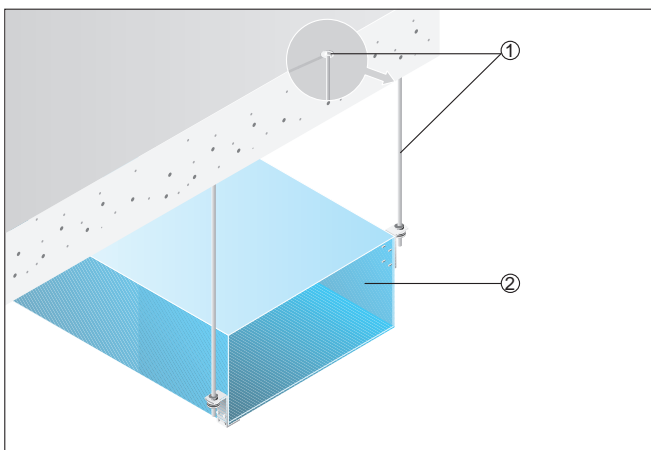

DPK 25/4 Ex

Beszereles légcsatorna hálózatokba

DPK-Ex egy csatornarendszeren belül

- ① ELP-Ex rugalmas összekötő
- ② Rögzítőelem, a megrendelő biztosítja
- ③ DPK-Ex ventilátor
- ④ Szellőzőcsatorna (a megrendelő biztosítja)

- ① Rögzítőelem és rögzítőanyag, a megrendelő biztosítja
- ② Szellőzőcsatorna (a megrendelő biztosítja)

Szerelési példa

Derékszögű szellőzőcsatorna rögzítőelemekkel a mennyezetre történő felerősítéshez. A rögzítőelemeket és -anyagot a megrendelő biztosítja.