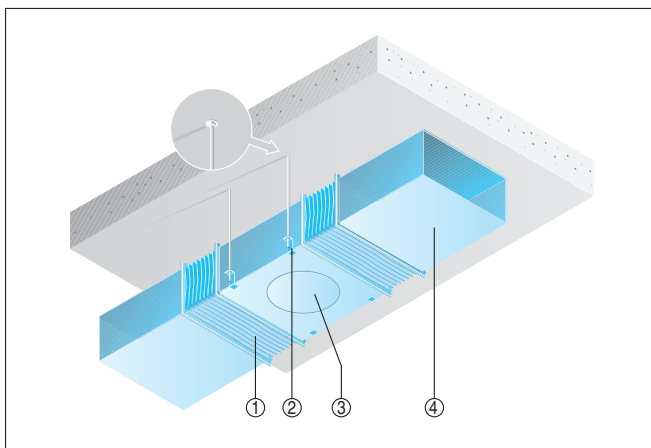

DPK 28/4 Ex

Beszereles légcsatorna hálózatokba

DPK-Ex egy csatornarendszeren belül

- ① ELP-Ex rugalmas összekötő
- ② Rögzítőelem, a megrendelő biztosítja
- ③ DPK-Ex ventilátor
- ④ Szellőzőcsatorna (a megrendelő biztosítja)

- ① Rögzítőelem és rögzítőanyag, a megrendelő biztosítja
- ② Szellőzőcsatorna (a megrendelő biztosítja)

Szerelési példa

Derékszögű szellőzőcsatorna rögzítőelemekkel a mennyezetre történő felerősítéshez. A rögzítőelemeket és -anyagot a megrendelő biztosítja.

DPK 28/4 Ex

- ① Rögzítőelem és rögzítőanyag, a megrendelő biztosítja
- ② Szellőzőcsatorna (a megrendelő biztosítja)