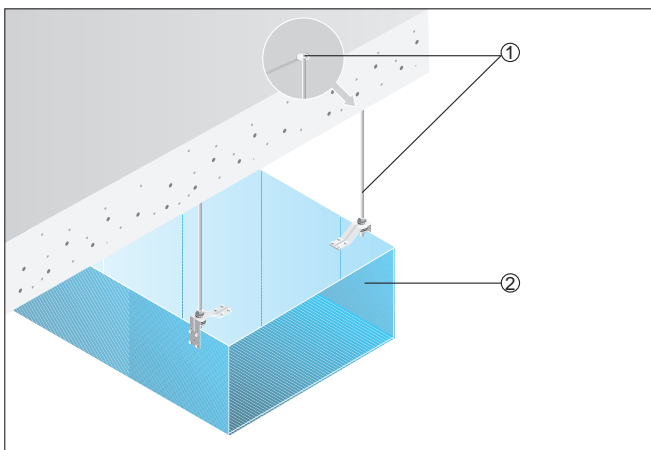

DPK 28/4 Ex

Beszereles légcsatorna hálózatokba

DPK-Ex egy csatornarendszeren belül

- ① ELP-Ex rugalmas összekötő
- ② Rögzítőelem, a megrendelő biztosítja
- ③ DPK-Ex ventilátor
- ④ Szellőzőcsatorna (a megrendelő biztosítja)

- ① Rögzítőelem és rögzítőanyag, a megrendelő biztosítja
- ② Szellőzőcsatorna (a megrendelő biztosítja)

Szerelési példa

Derékszögű szellőzőcsatorna rögzítőelemekkel a mennyezetre történő felerősítéshez. A rögzítőelemeket és -anyagot a megrendelő biztosítja.