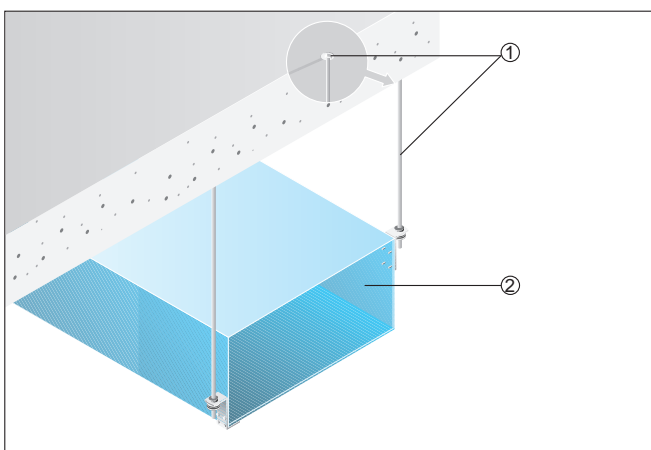

DPK 28/4 Ex

Beszereles légcsatorna hálózatokba

DPK-Ex egy csatornarendszeren belül

- ① ELP-Ex rugalmas összekötő
- ② Rögzítőelem, a megrendelő biztosítja
- ③ DPK-Ex ventilátor
- ④ Szellőzőcsatorna (a megrendelő biztosítja)

- ① Rögzítőelem és rögzítőanyag, a megrendelő biztosítja
- ② Szellőzőcsatorna (a megrendelő biztosítja)

Szerelési példa

Derékszögű szellőzőcsatorna rögzítőelemekkel a mennyezetre történő felerősítéshez. A rögzítőelemeket és -anyagot a megrendelő biztosítja.