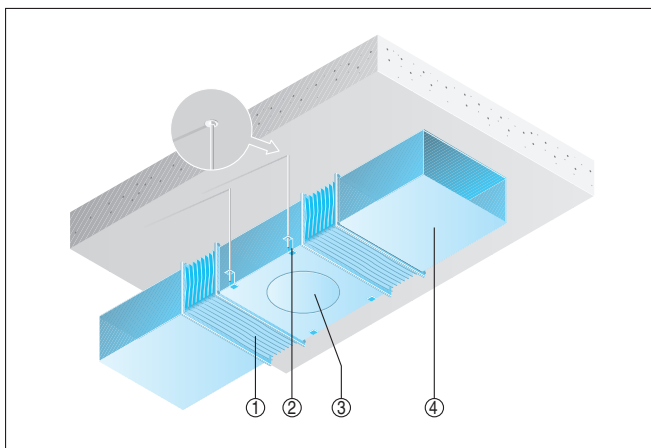

DPK 31/4 Ex

Beszereles légcsatorna hálózatokba

DPK-Ex egy csatornarendszeren belül

- ① ELP-Ex rugalmas összekötő
- ② Rögzítőelem, a megrendelő biztosítja
- ③ DPK-Ex ventilátor
- ④ Szellőzőcsatorna (a megrendelő biztosítja)

- ① Rögzítőelem és rögzítőanyag, a megrendelő biztosítja
- ② Szellőzőcsatorna (a megrendelő biztosítja)

Szerelési példa

Derékszögű szellőzőcsatorna rögzítőelemekkel a mennyezetre történő felerősítéshez. A rögzítőelemeket és -anyagot a megrendelő biztosítja.