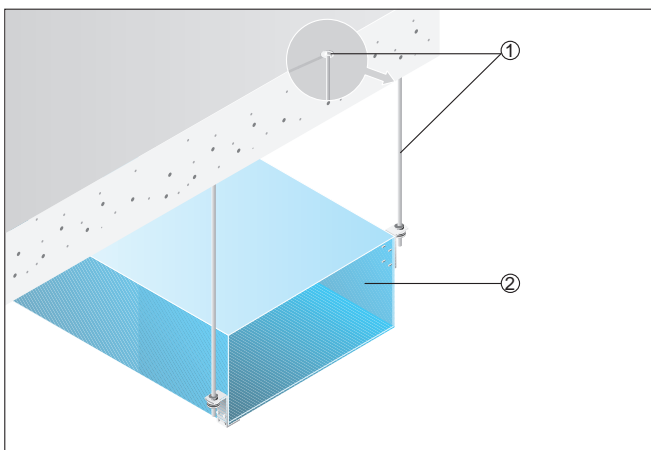

DPK 31/4 Ex

Beszereles légcsatorna hálózatokba

DPK-Ex egy csatornarendszeren belül

- ① ELP-Ex rugalmas összekötő
- ② Rögzítőelem, a megrendelő biztosítja
- ③ DPK-Ex ventilátor
- ④ Szellőzőcsatorna (a megrendelő biztosítja)

- ① Rögzítőelem és rögzítőanyag, a megrendelő biztosítja
- ② Szellőzőcsatorna (a megrendelő biztosítja)

Szerelési példa

Derékszögű szellőzőcsatorna rögzítőelemekkel a mennyezetre történő felerősítéshez. A rögzítőelemeket és -anyagot a megrendelő biztosítja.