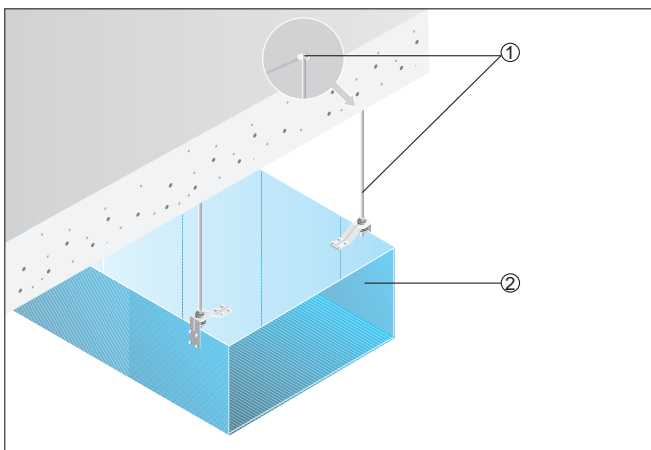

DPK 31/4 Ex

Beszereles légcsatorna hálózatokba

DPK-Ex egy csatornarendszeren belül

- ① ELP-Ex rugalmas összekötő
- ② Rögzítőelem, a megrendelő biztosítja
- ③ DPK-Ex ventilátor
- ④ Szellőzőcsatorna (a megrendelő biztosítja)

- ① Rögzítőelem és rögzítőanyag, a megrendelő biztosítja
- ② Szellőzőcsatorna (a megrendelő biztosítja)

Szerelési példa

Derékszögű szellőzőcsatorna rögzítőelemekkel a mennyezetre történő felerősítéshez. A rögzítőelemeket és -anyagot a megrendelő biztosítja.