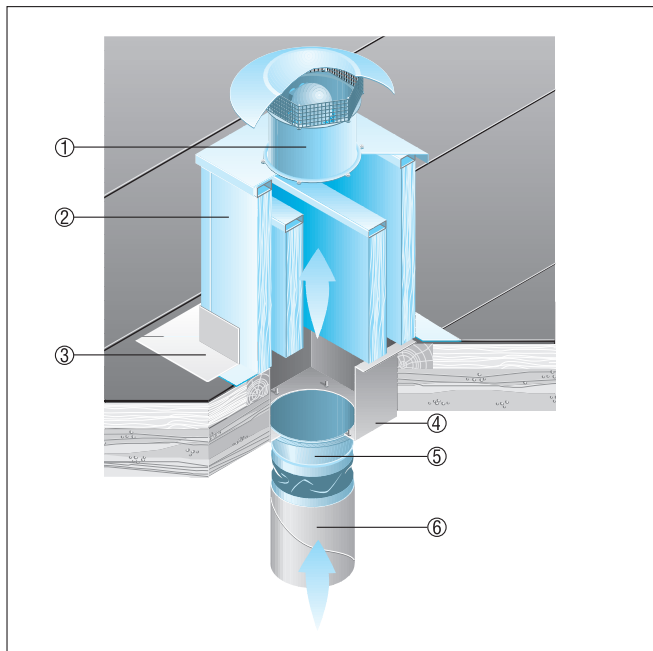

DZD 25/2 B

Cseréptetők

- Az SDS sátoertető lábazatot speciálisan a cseréptetőkre való felszerelésre gyártják.
- Rendelésnél meg kell adni a cseréptető típusát és a tető dőlésszögét.

- ① EZD, DZD axiál tetőventilátorok
- ② SDS sátoertető lábazat

Hullám- vagy trapéztetők

- A SOWT hullám- és trapéztetőkhöz készült tetőlábazat minden fajta trapéz- és hullámtetőformára felszerelhető.
- Rendelésnél meg kell adni a tető dőlésszögét.

- ① EZD, ill. DZD axiál tetőventilátor
- ② SOWT tetőlábazat hullám- és trapéztetőkhöz
- ③ Tetőbekötés, a megrendelő biztosítja

DZD 25/2 B

Lapostetők

- Az EZD és DZD ventilátorokhoz javasolt egy SD hangtompító lábazat alkalmazása.
- Az SD hangtompító lábazat gondoskodik a szívó oldali zajcsillapításról.

- ① EZD, DZD axiál tetőventilátorok
- ② SD hangtompító lábazat
- ③ Tetőbekötés, a megrendelő biztosítja
- ④ Átmenő csőcsatlakozás, a megrendelő biztosítja
- ⑤ Rugalmas összekötő ELA
- ⑥ Légcsatorna hálózat, a megrendelő biztosítja