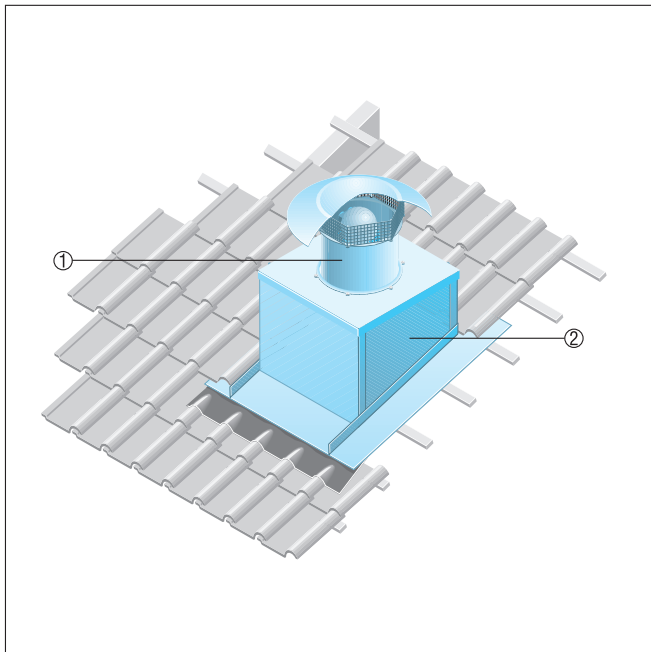

DZD 25/2 B

Cseréptetők

- Az SDS sátoertető lábazatot speciálisan a cseréptetőkre való felszerelésre gyártják.
- Rendelésnél meg kell adni a cseréptető típusát és a tető dőlésszögét.

- ① EZD, DZD axiál tetőventilátorok
- ② SDS sátoertető lábazat

Hullám- vagy trapéztetők

- A SOWT hullám- és trapéztetőkhöz készült tetőlábazat minden fajta trapéz- és hullámtetőformára felszerelhető.
- Rendelésnél meg kell adni a tető dőlésszögét.

- ① EZD, ill. DZD axiál tetőventilátor
- ② SOWT tetőlábazat hullám- és trapéztetőkhöz
- ③ Tetőbekötés, a megrendelő biztosítja

DZD 25/2 B

Lapostetők

- Az EZD és DZD ventilátorokhoz javasolt egy SD hangtompító lábazat alkalmazása.
- Az SD hangtompító lábazat gondoskodik a szívó oldali zajcsillapításról.

- ① EZD, DZD axiál tetőventilátorok
- ② SD hangtompító lábazat
- ③ Tetőbekötés, a megrendelő biztosítja
- ④ Átmenő csőcsatlakozás, a megrendelő biztosítja
- ⑤ Rugalmas összekötő ELA
- ⑥ Légcsatorna hálózat, a megrendelő biztosítja