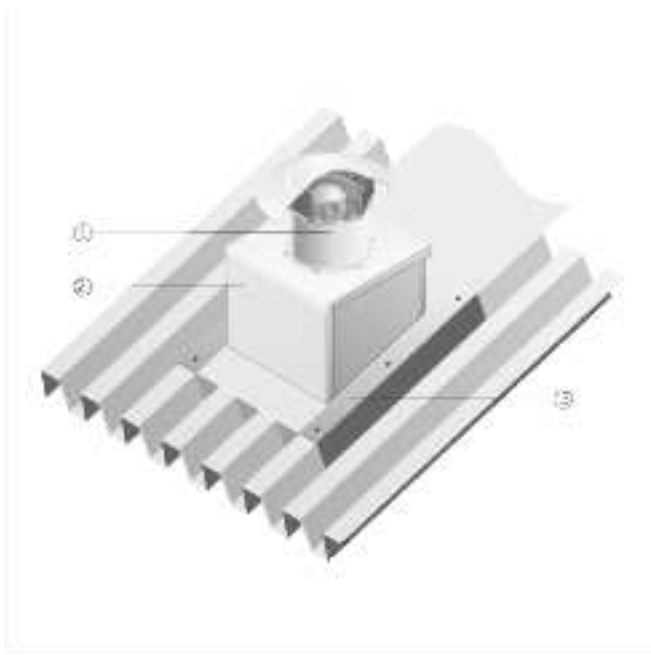

DZD 25/2 B

Cseréptetők

- Az SDS sátoertető lábazatot speciálisan a cseréptetőkre való felszerelésre gyártják.
- Rendelésnél meg kell adni a cseréptető típusát és a tető dőlésszögét.

- ① EZD, DZD axiál tetőventilátorok
- ② SDS sátoertető lábazat

Hullám- vagy trapéztetők

- A SOWT hullám- és trapéztetőkhöz készült tetőlábazat minden fajta trapéz- és hullámtetőformára felszerelhető.
- Rendelésnél meg kell adni a tető dőlésszögét.

- ① EZD, ill. DZD axiál tetőventilátor
- ② SOWT tetőlábazat hullám- és trapéztetőkhöz
- ③ Tetőbekötés, a megrendelő biztosítja

DZD 25/2 B

Lapostetők

- Az EZD és DZD ventilátorokhoz javasolt egy SD hangtompító lábazat alkalmazása.
- Az SD hangtompító lábazat gondoskodik a szívó oldali zajcsillapításról.

- ① EZD, DZD axiál tetőventilátorok
- ② SD hangtompító lábazat
- ③ Tetőbekötés, a megrendelő biztosítja
- ④ Átmenő csőcsatlakozás, a megrendelő biztosítja
- ⑤ Rugalmas összekötő ELA
- ⑥ Légcsatorna hálózat, a megrendelő biztosítja