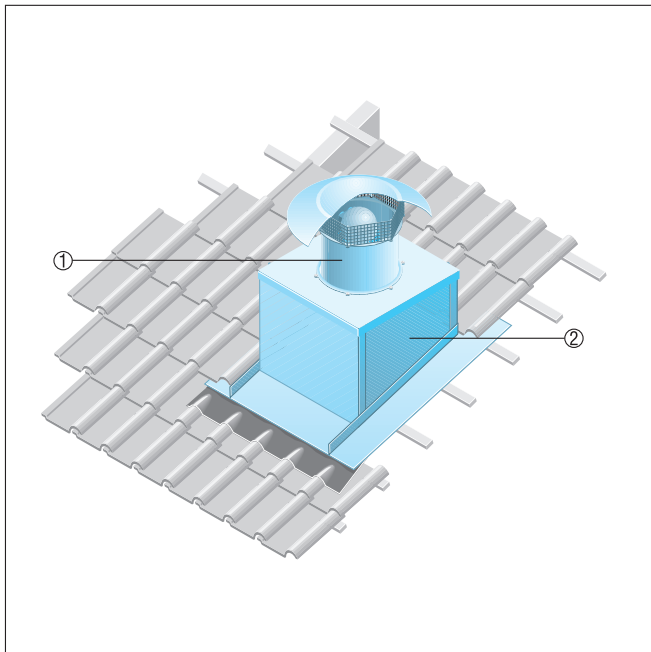

DZD 25/4 D

Cseréptetők

- Az SDS sátoertető lábazatot speciálisan a cseréptetőkre való felszerelésre gyártják.
- Rendelésnél meg kell adni a cseréptető típusát és a tető dőlésszögét.

- ① EZD, DZD axiál tetőventilátorok
- ② SDS sátoertető lábazat

Hullám- vagy trapéztetők

- A SOWT hullám- és trapéztetőkhöz készült tetőlábazat minden fajta trapéz- és hullámtetőformára felszerelhető.
- Rendelésnél meg kell adni a tető dőlésszögét.

- ① EZD, ill. DZD axiál tetőventilátor
- ② SOWT tetőlábazat hullám- és trapéztetőkhöz
- ③ Tetőbekötés, a megrendelő biztosítja

DZD 25/4 D

Lapostetők

- Az EZD és DZD ventilátorokhoz javasolt egy SD hangtompító lábazat alkalmazása.
- Az SD hangtompító lábazat gondoskodik a szívó oldali zajcsillapításról.

- ① EZD, DZD axiál tetőventilátorok
- ② SD hangtompító lábazat
- ③ Tetőbekötés, a megrendelő biztosítja
- ④ Átmenő csőcsatlakozás, a megrendelő biztosítja
- ⑤ Rugalmas összekötő ELA
- ⑥ Légcsatorna hálózat, a megrendelő biztosítja