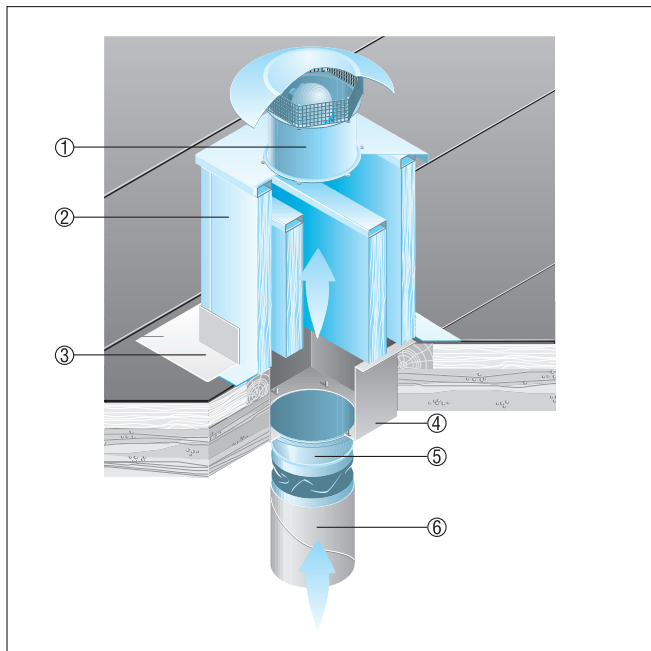

DZD 25/4 D

Cseréptetők

- Az SDS sátoertető lábazatot speciálisan a cseréptetőkre való felszerelésre gyártják.
- Rendelésnél meg kell adni a cseréptető típusát és a tető dőlésszögét.

- ① EZD, DZD axiál tetőventilátorok
- ② SDS sátoertető lábazat

Hullám- vagy trapéztetők

- A SOWT hullám- és trapéztetőkhöz készült tetőlábazat minden fajta trapéz- és hullámtetőformára felszerelhető.
- Rendelésnél meg kell adni a tető dőlésszögét.

- ① EZD, ill. DZD axiál tetőventilátor
- ② SOWT tetőlábazat hullám- és trapéztetőkhöz
- ③ Tetőbekötés, a megrendelő biztosítja

DZD 25/4 D

Lapostetők

- Az EZD és DZD ventilátorokhoz javasolt egy SD hangtompító lábazat alkalmazása.
- Az SD hangtompító lábazat gondoskodik a szívó oldali zajcsillapításról.

- ① EZD, DZD axiál tetőventilátorok
- ② SD hangtompító lábazat
- ③ Tetőbekötés, a megrendelő biztosítja
- ④ Átmenő csőcsatlakozás, a megrendelő biztosítja
- ⑤ Rugalmas összekötő ELA
- ⑥ Légcsatorna hálózat, a megrendelő biztosítja