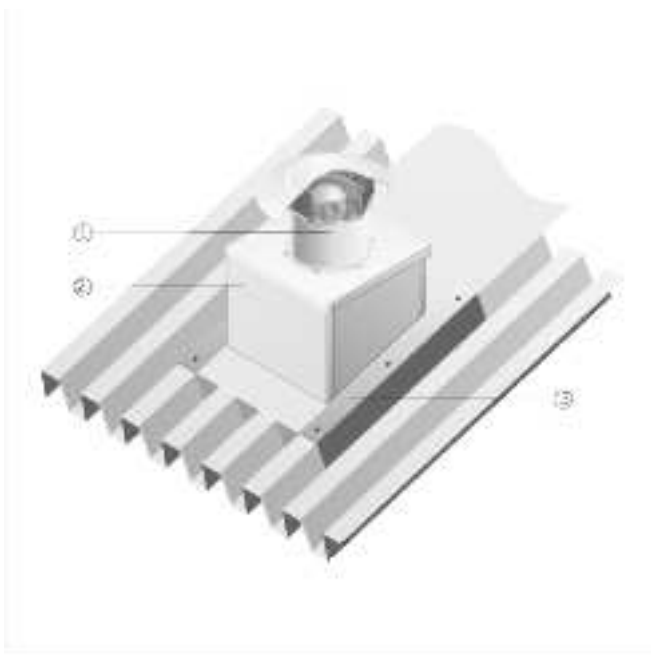

DZD 25/4 D

Cseréptetők

- Az SDS sátoertető lábazatot speciálisan a cseréptetőkre való felszerelésre gyártják.
- Rendelésnél meg kell adni a cseréptető típusát és a tető dőlésszögét.

- ① EZD, DZD axiál tetőventilátorok
- ② SDS sátoertető lábazat

Hullám- vagy trapéztetők

- A SOWT hullám- és trapéztetőkhöz készült tetőlábazat minden fajta trapéz- és hullámtetőformára felszerelhető.
- Rendelésnél meg kell adni a tető dőlésszögét.

- ① EZD, ill. DZD axiál tetőventilátor
- ② SOWT tetőlábazat hullám- és trapéztetőkhöz
- ③ Tetőbekötés, a megrendelő biztosítja

DZD 25/4 D

Lapostetők

- Az EZD és DZD ventilátorokhoz javasolt egy SD hangtompító lábazat alkalmazása.
- Az SD hangtompító lábazat gondoskodik a szívó oldali zajcsillapításról.

- ① EZD, DZD axiál tetőventilátorok
- ② SD hangtompító lábazat
- ③ Tetőbekötés, a megrendelő biztosítja
- ④ Átmenő csőcsatlakozás, a megrendelő biztosítja
- ⑤ Rugalmas összekötő ELA
- ⑥ Légcsatorna hálózat, a megrendelő biztosítja