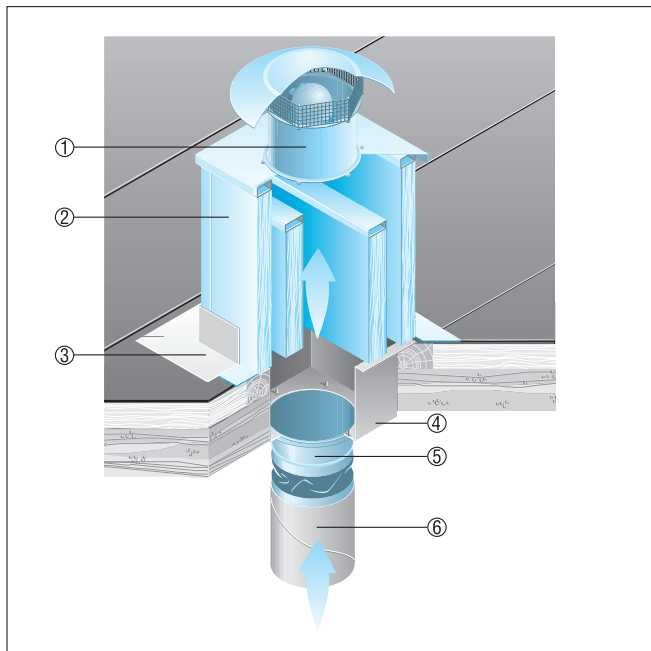

DZD 30/2 B

Cseréptetők

- Az SDS sátoertető lábazatot speciálisan a cseréptetőkre való felszerelésre gyártják.
- Rendelésnél meg kell adni a cseréptető típusát és a tető dőlésszögét.

- ① EZD, DZD axiál tetőventilátorok
- ② SDS sátoertető lábazat

Hullám- vagy trapéztetők

- A SOWT hullám- és trapéztetőkhöz készült tetőlábazat minden fajta trapéz- és hullámtetőformára felszerelhető.
- Rendelésnél meg kell adni a tető dőlésszögét.

- ① EZD, ill. DZD axiál tetőventilátor
- ② SOWT tetőlábazat hullám- és trapéztetőkhöz
- ③ Tetőbekötés, a megrendelő biztosítja

DZD 30/2 B

Lapostetők

- Az EZD és DZD ventilátorokhoz javasolt egy SD hangtompító lábazat alkalmazása.
- Az SD hangtompító lábazat gondoskodik a szívó oldali zajcsillapításról.

- ① EZD, DZD axiál tetőventilátorok
- ② SD hangtompító lábazat
- ③ Tetőbekötés, a megrendelő biztosítja
- ④ Átmenő csőcsatlakozás, a megrendelő biztosítja
- ⑤ Rugalmas összekötő ELA
- ⑥ Légcsatorna hálózat, a megrendelő biztosítja