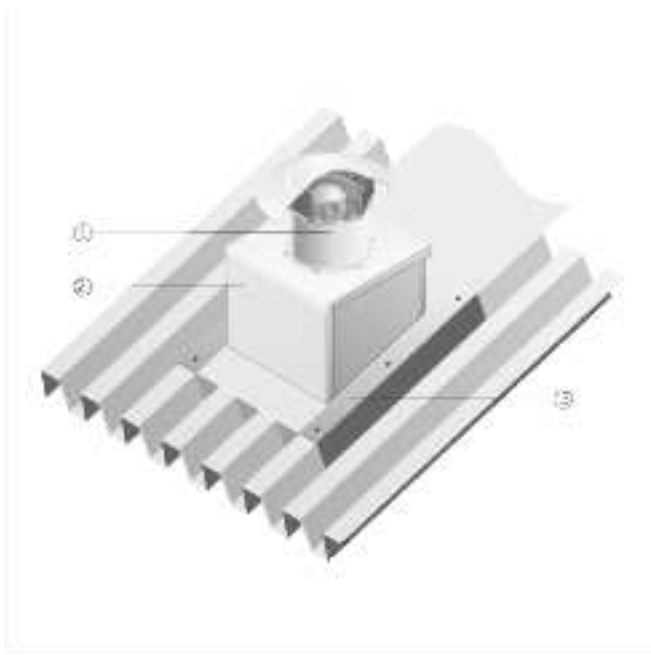

DZD 35/4 B

Cseréptetők

- Az SDS sátoertető lábazatot speciálisan a cseréptetőkre való felszerelésre gyártják.
- Rendelésnél meg kell adni a cseréptető típusát és a tető dőlésszögét.

- ① EZD, DZD axiál tetőventilátorok
- ② SDS sátoertető lábazat

Hullám- vagy trapéztetők

- A SOWT hullám- és trapéztetőkhöz készült tetőlábazat minden fajta trapéz- és hullámtetőformára felszerelhető.
- Rendelésnél meg kell adni a tető dőlésszögét.

- ① EZD, ill. DZD axiál tetőventilátor
- ② SOWT tetőlábazat hullám- és trapéztetőkhöz
- ③ Tetőbekötés, a megrendelő biztosítja

DZD 35/4 B

Lapostetők

- Az EZD és DZD ventilátorokhoz javasolt egy SD hangtompító lábazat alkalmazása.
- Az SD hangtompító lábazat gondoskodik a szívó oldali zajcsillapításról.

- ① EZD, DZD axiál tetőventilátorok
- ② SD hangtompító lábazat
- ③ Tetőbekötés, a megrendelő biztosítja
- ④ Átmenő csőcsatlakozás, a megrendelő biztosítja
- ⑤ Rugalmas összekötő ELA
- ⑥ Légcsatorna hálózat, a megrendelő biztosítja