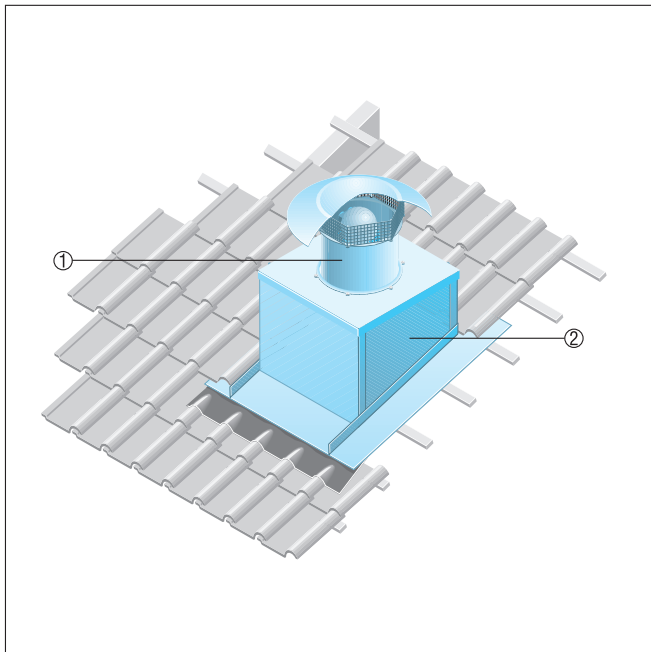

DZD 35/4 B

Cseréptetők

- Az SDS sátoertető lábazatot speciálisan a cseréptetőkre való felszerelésre gyártják.
- Rendelésnél meg kell adni a cseréptető típusát és a tető dőlésszögét.

- ① EZD, DZD axiál tetőventilátorok
- ② SDS sátoertető lábazat

Hullám- vagy trapéztetők

- A SOWT hullám- és trapéztetőkhöz készült tetőlábazat minden fajta trapéz- és hullámtetőformára felszerelhető.
- Rendelésnél meg kell adni a tető dőlésszögét.

- ① EZD, ill. DZD axiál tetőventilátor
- ② SOWT tetőlábazat hullám- és trapéztetőkhöz
- ③ Tetőbekötés, a megrendelő biztosítja

DZD 35/4 B

Lapostetők

- Az EZD és DZD ventilátorokhoz javasolt egy SD hangtompító lábazat alkalmazása.
- Az SD hangtompító lábazat gondoskodik a szívó oldali zajcsillapításról.

- ① EZD, DZD axiál tetőventilátorok
- ② SD hangtompító lábazat
- ③ Tetőbekötés, a megrendelő biztosítja
- ④ Átmenő csőcsatlakozás, a megrendelő biztosítja
- ⑤ Rugalmas összekötő ELA
- ⑥ Légcsatorna hálózat, a megrendelő biztosítja