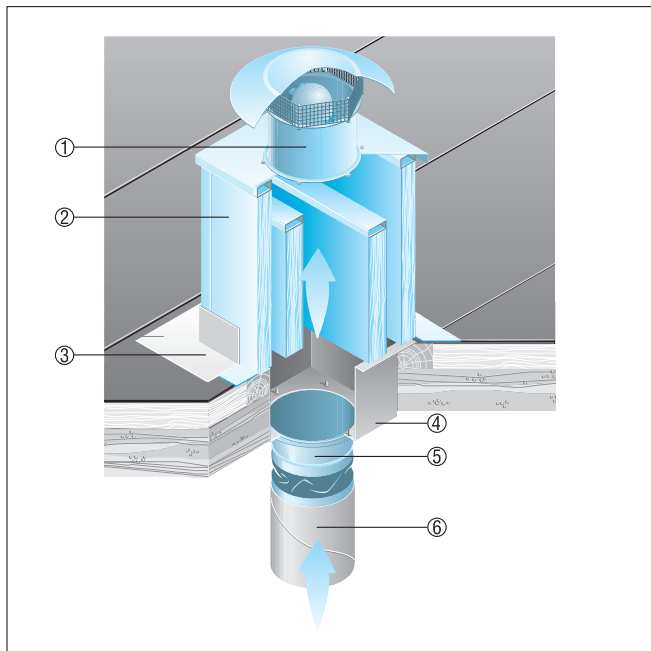

DZD 35/4 B

Cseréptetők

- Az SDS sátoertető lábazatot speciálisan a cseréptetőkre való felszerelésre gyártják.
- Rendelésnél meg kell adni a cseréptető típusát és a tető dőlésszögét.

- ① EZD, DZD axiál tetőventilátorok
- ② SDS sátoertető lábazat

Hullám- vagy trapéztetők

- A SOWT hullám- és trapéztetőkhöz készült tetőlábazat minden fajta trapéz- és hullámtetőformára felszerelhető.
- Rendelésnél meg kell adni a tető dőlésszögét.

- ① EZD, ill. DZD axiál tetőventilátor
- ② SOWT tetőlábazat hullám- és trapéztetőkhöz
- ③ Tetőbekötés, a megrendelő biztosítja

DZD 35/4 B

Lapostetők

- Az EZD és DZD ventilátorokhoz javasolt egy SD hangtompító lábazat alkalmazása.
- Az SD hangtompító lábazat gondoskodik a szívó oldali zajcsillapításról.

- ① EZD, DZD axiál tetőventilátorok
- ② SD hangtompító lábazat
- ③ Tetőbekötés, a megrendelő biztosítja
- ④ Átmenő csőcsatlakozás, a megrendelő biztosítja
- ⑤ Rugalmas összekötő ELA
- ⑥ Légcsatorna hálózat, a megrendelő biztosítja