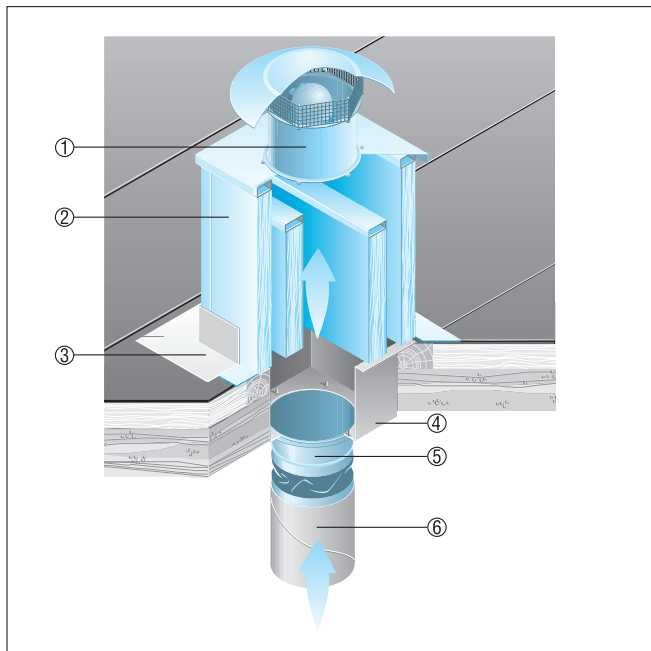

DZD 40/4 B

Cseréptetők

- Az SDS sátoertető lábazatot speciálisan a cseréptetőkre való felszerelésre gyártják.
- Rendelésnél meg kell adni a cseréptető típusát és a tető dőlésszögét.

- ① EZD, DZD axiál tetőventilátorok
- ② SDS sátoertető lábazat

Hullám- vagy trapéztetők

- A SOWT hullám- és trapéztetőkhöz készült tetőlábazat minden fajta trapéz- és hullámtetőformára felszerelhető.
- Rendelésnél meg kell adni a tető dőlésszögét.

- ① EZD, ill. DZD axiál tetőventilátor
- ② SOWT tetőlábazat hullám- és trapéztetőkhöz
- ③ Tetőbekötés, a megrendelő biztosítja

DZD 40/4 B

Lapostetők

- Az EZD és DZD ventilátorokhoz javasolt egy SD hangtompító lábazat alkalmazása.
- Az SD hangtompító lábazat gondoskodik a szívó oldali zajcsillapításról.

- ① EZD, DZD axiál tetőventilátorok
- ② SD hangtompító lábazat
- ③ Tetőbekötés, a megrendelő biztosítja
- ④ Átmenő csőcsatlakozás, a megrendelő biztosítja
- ⑤ Rugalmas összekötő ELA
- ⑥ Légcsatorna hálózat, a megrendelő biztosítja