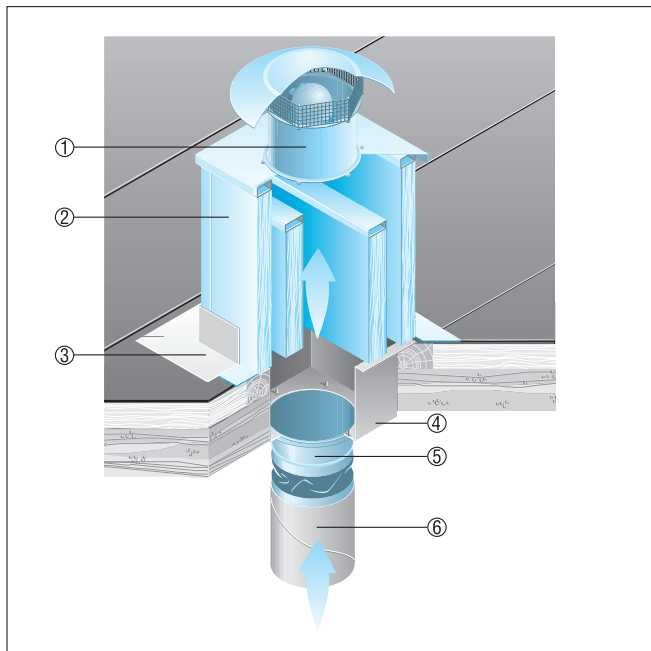

DZD 50/4 B

Lapostetők

- Az EZD és DZD ventilátorokhoz javasolt egy SD hangtompító lábazat alkalmazása.
- Az SD hangtompító lábazat gondoskodik a szívó oldali zajcsillapításról.

- ① EZD, DZD axiál tetőventilátorok
- ② SD hangtompító lábazat
- ③ Tetőbekötés, a megrendelő biztosítja
- ④ Átmenő csőcsatlakozás, a megrendelő biztosítja
- ⑤ Rugalmas összekötő ELA
- ⑥ Légcsatorna hálózat, a megrendelő biztosítja