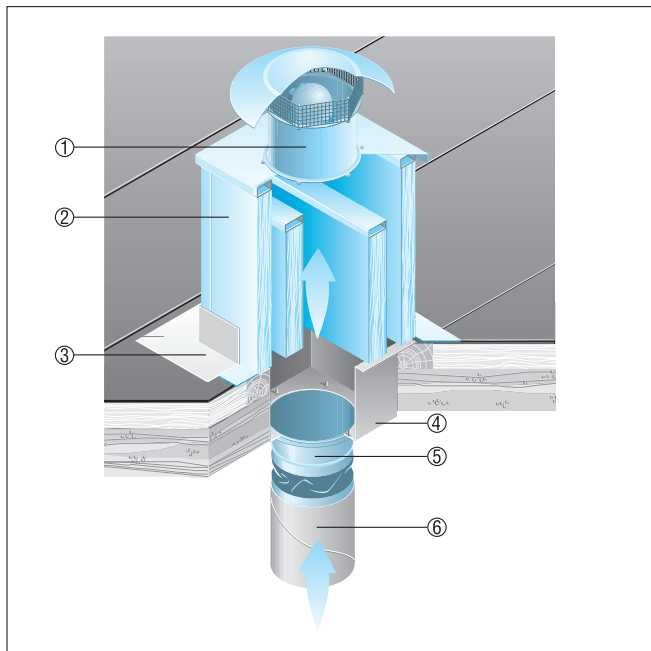

DZD 50/6 B

Cseréptetők

- Az SDS sátoertető lábazatot speciálisan a cseréptetőkre való felszerelésre gyártják.
- Rendelésnél meg kell adni a cseréptető típusát és a tető dőlésszögét.

- ① EZD, DZD axiál tetőventilátorok
- ② SDS sátoertető lábazat

Hullám- vagy trapéztetők

- A SOWT hullám- és trapéztetőkhöz készült tetőlábazat minden fajta trapéz- és hullámtetőformára felszerelhető.
- Rendelésnél meg kell adni a tető dőlésszögét.

- ① EZD, ill. DZD axiál tetőventilátor
- ② SOWT tetőlábazat hullám- és trapéztetőkhöz
- ③ Tetőbekötés, a megrendelő biztosítja

DZD 50/6 B

Lapostetők

- Az EZD és DZD ventilátorokhoz javasolt egy SD hangtompító lábazat alkalmazása.
- Az SD hangtompító lábazat gondoskodik a szívó oldali zajcsillapításról.

- ① EZD, DZD axiál tetőventilátorok
- ② SD hangtompító lábazat
- ③ Tetőbekötés, a megrendelő biztosítja
- ④ Átmenő csőcsatlakozás, a megrendelő biztosítja
- ⑤ Rugalmas összekötő ELA
- ⑥ Légcsatorna hálózat, a megrendelő biztosítja