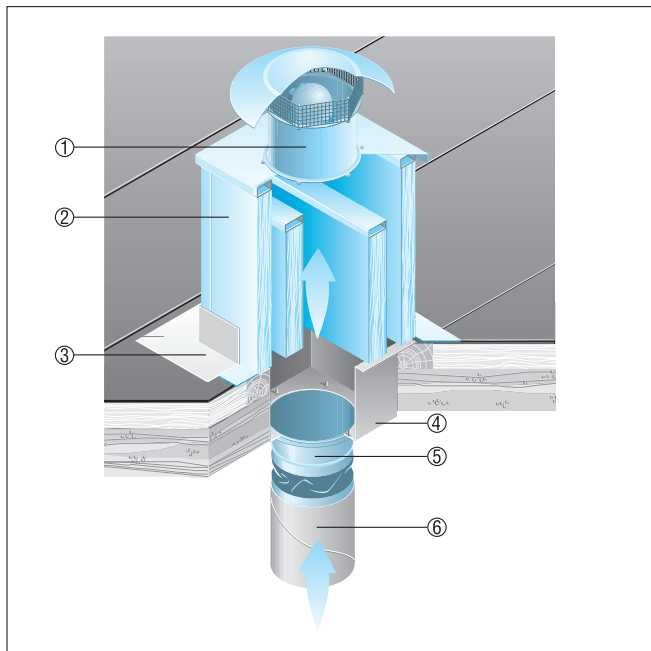

DZD 60/4 BL

Cseréptetők

- Az SDS sátoertető lábazatot speciálisan a cseréptetőkre való felszerelésre gyártják.
- Rendelésnél meg kell adni a cseréptető típusát és a tető dőlésszögét.

- ① EZD, DZD axiál tetőventilátorok
- ② SDS sátoertető lábazat

Hullám- vagy trapéztetők

- A SOWT hullám- és trapéztetőkhöz készült tetőlábazat minden fajta trapéz- és hullámtetőformára felszerelhető.
- Rendelésnél meg kell adni a tető dőlésszögét.

- ① EZD, ill. DZD axiál tetőventilátor
- ② SOWT tetőlábazat hullám- és trapéztetőkhöz
- ③ Tetőbekötés, a megrendelő biztosítja

DZD 60/4 BL

Lapostetők

- Az EZD és DZD ventilátorokhoz javasolt egy SD hangtompító lábazat alkalmazása.
- Az SD hangtompító lábazat gondoskodik a szívó oldali zajcsillapításról.

- ① EZD, DZD axiál tetőventilátorok
- ② SD hangtompító lábazat
- ③ Tetőbekötés, a megrendelő biztosítja
- ④ Átmenő csőcsatlakozás, a megrendelő biztosítja
- ⑤ Rugalmas összekötő ELA
- ⑥ Légcsatorna hálózat, a megrendelő biztosítja