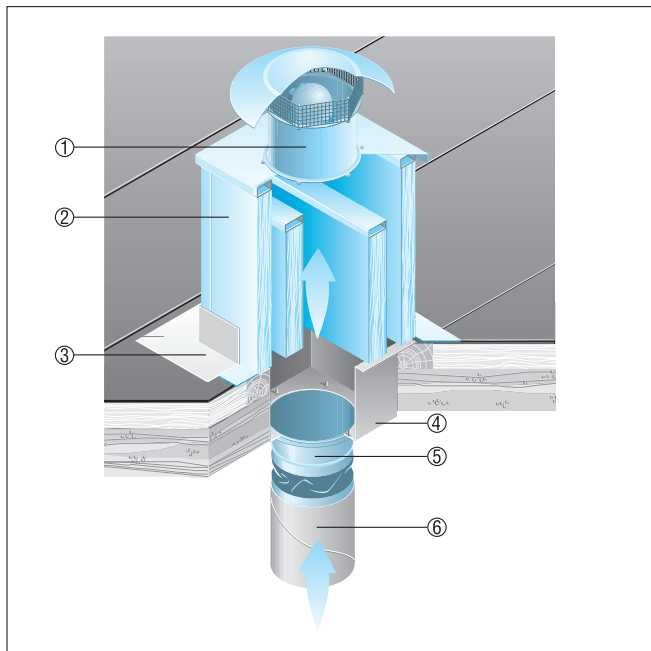

DZD 60/6 B

Cseréptetők

- Az SDS sátoertető lábazatot speciálisan a cseréptetőkre való felszerelésre gyártják.
- Rendelésnél meg kell adni a cseréptető típusát és a tető dőlésszögét.

- ① EZD, DZD axiál tetőventilátorok
- ② SDS sátoertető lábazat

Hullám- vagy trapéztetők

- A SOWT hullám- és trapéztetőkhöz készült tetőlábazat minden fajta trapéz- és hullámtetőformára felszerelhető.
- Rendelésnél meg kell adni a tető dőlésszögét.

- ① EZD, ill. DZD axiál tetőventilátor
- ② SOWT tetőlábazat hullám- és trapéztetőkhöz
- ③ Tetőbekötés, a megrendelő biztosítja

DZD 60/6 B

Lapostetők

- Az EZD és DZD ventilátorokhoz javasolt egy SD hangtompító lábazat alkalmazása.
- Az SD hangtompító lábazat gondoskodik a szívó oldali zajcsillapításról.

- ① EZD, DZD axiál tetőventilátorok
- ② SD hangtompító lábazat
- ③ Tetőbekötés, a megrendelő biztosítja
- ④ Átmenő csőcsatlakozás, a megrendelő biztosítja
- ⑤ Rugalmas összekötő ELA
- ⑥ Légcsatorna hálózat, a megrendelő biztosítja