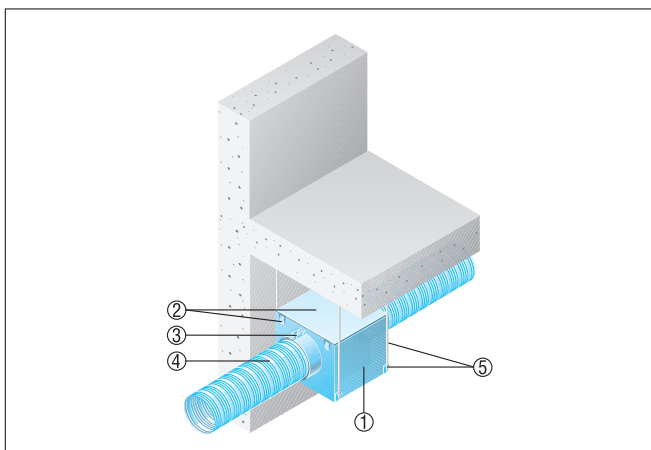

ESR 12/1

Mennyezeti felszerelés lefelé néző háznyílással

■ A szellőző doboz felerősítéséhez 4 rögzítőelemet használunk. Rögzítőelemekről a megrendelő gondoskodik.

- ① ESR hangszigetelt szellőző doboz
- ② Házfedél kengyelzárral
- ③ ELR rögzítő mandzsetta
- ④ Légcsatorna hálózat, a megrendelő biztosítja
- ⑤ Rögzítőelemek, a megrendelő biztosítja

Mennyezeti felszerelés fölfelé néző háznyílással

■ A szellőző doboz felerősítéséhez 4 rögzítőelemet használunk. Rögzítőelemekről a megrendelő gondoskodik.

■ A tisztításhoz és karbantartáshoz tartunk elegendő távolságot a mennyezettől.

- ① ESR hangszigetelt szellőző doboz
- ② Házfedél kengyelzárral
- ③ ELR rögzítő mandzsetta
- ④ Légcsatorna hálózat, a megrendelő biztosítja
- ⑤ Rögzítőelemek, a megrendelő biztosítja