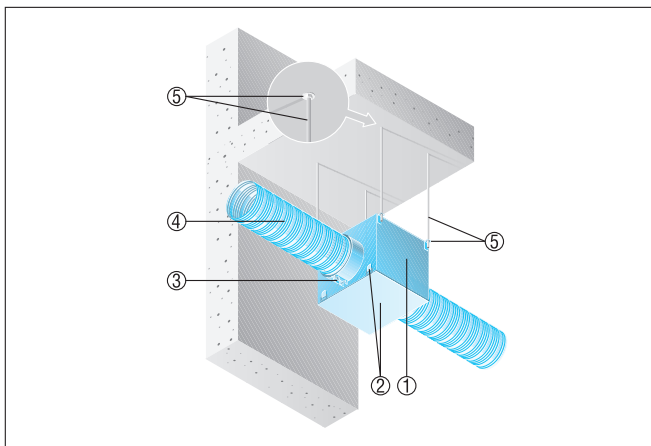

ESR 12/1

Mennyezeti felszerelés lefelé néző háznyílással

■ A szellőző doboz felerősítéséhez 4 rögzítőelemet használunk. Rögzítőelemekről a megrendelő gondoskodik.

- ① ESR hangszigetelt szellőző doboz
- ② Házfedél kengyelzárral
- ③ ELR rögzítő mandzsetta
- ④ Légcsatorna hálózat, a megrendelő biztosítja
- ⑤ Rögzítőelemek, a megrendelő biztosítja

Mennyezeti felszerelés fölfelé néző háznyílással

■ A szellőző doboz felerősítéséhez 4 rögzítőelemet használunk. Rögzítőelemekről a megrendelő gondoskodik.

■ A tisztításhoz és karbantartáshoz tartunk elegendő távolságot a mennyezettől.

- ① ESR hangszigetelt szellőző doboz
- ② Házfedél kengyelzárral
- ③ ELR rögzítő mandzsetta
- ④ Légcsatorna hálózat, a megrendelő biztosítja
- ⑤ Rögzítőelemek, a megrendelő biztosítja