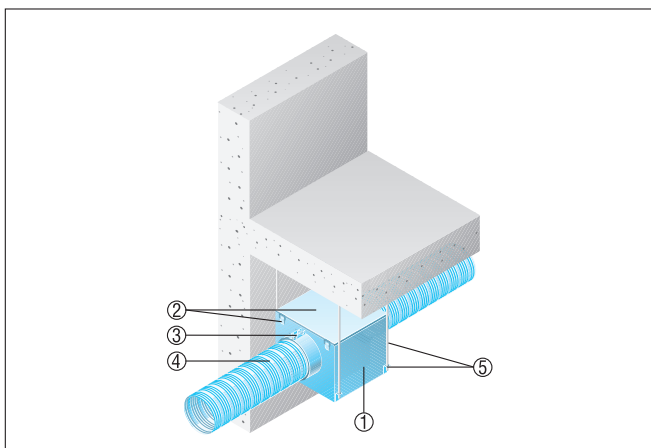

ESR 40-2

- ① ESR hangszigetelt szellőző doboz
- ② Házfedél kengyelzárral
- ③ ELR rögzítő mandzsetta
- ④ Légcsatorna hálózat, a megrendelő biztosítja
- ⑤ Rögzítőelemek, a megrendelő biztosítja