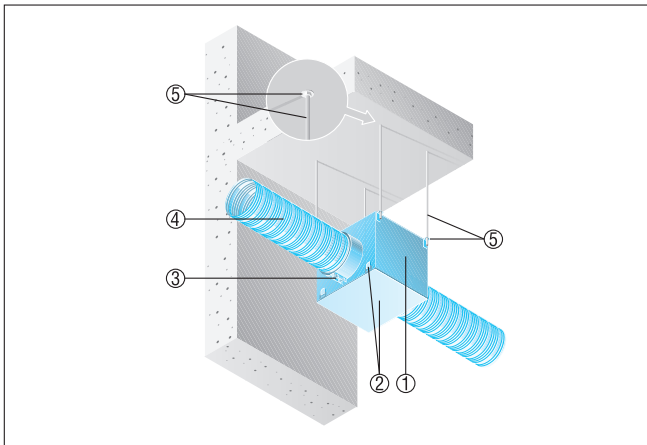

ESR 40-2

Befúvás és elszívás konferenciatermekben ESR EC-2 csőventilátorokkal

- Minden olyan helyen, ahol a szellőztető rendszernek nagyon halknak kell lennie, ideális választás az ESR EC-2 hangszigetelt szellőztető doboz. Több centiméter vastag, üvegszállal kasírozott kőzetgyapot hangszigetelésének köszönhetően különösen alkalmas konferencia- és tanácstermekbe, valamint irodákba. Így a dobozos ventilátorok közvetlenül a szellőzőcsövekbe, a mennyezet alá szerelhetők.
- A készülék fedele karbantartáshoz szerszám nélkül kinyitható, és a ventilátor ezen felül kifordítható is. Ezáltal karbantartása még egyszerűbb.
- Az ábrázolt példában az ESR EC-2 hangszigetelt szellőztető doboz egy tanári szobát lát el friss levegővel. A légbevezető vezetékágot az ERH elektromos légfűtő, az RSR csőhangcsillapító és a belső rács teszi teljessé. A légátmenetek és -kivezetők úgy oszlanak el a teljes mennyezetfelületen, hogy a helyiségben optimális legyen az keresztzellőztetés. Ezután az ESR EC-2 hangszigetelt szellőztető doboz az elszívó szellőztető rendszeren keresztül a szabadba vezeti az elszívott levegőt.

- ① ESR EC-2 hangszigetelt szellőztető doboz
- ② Légszűrő TFE
- ③ Elektromos légfűtő ERH / DRH
- ④ RSR cső-hangcsillapító
- ⑤ Beszívott levegő csőrendszer
- ⑥ Belső rács a beszívott levegőhöz
- ⑦ Belső rács az elszívott levegőhöz
- ⑧ Csőrendszer, elszívott levegő
- ⑨ RSR cső-hangcsillapító
- ⑩ ESR EC-2 hangszigetelt szellőztető doboz

Mennyezeti felszerelés lefelé néző háznyílással

- A szellőző doboz felerősítéséhez 4 rögzítőelemet használjunk. Rögzítőelemekről a megrendelő gondoskodik.

- ① ESR hangszigetelt szellőző doboz
- ② Házfedél kengyelzárral
- ③ ELR rögzítő mandzsetta
- ④ Légcsatorna hálózat, a megrendelő biztosítja
- ⑤ Rögzítőelemek, a megrendelő biztosítja