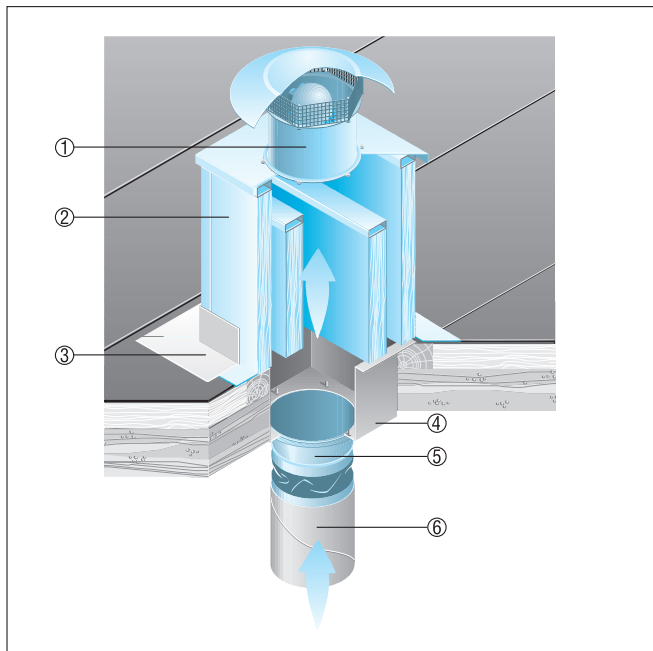

EZD 25/2 B

Lapostetők

- Az EZD és DZD ventilátorokhoz javasolt egy SD hangtompító lábazat alkalmazása.
- Az SD hangtompító lábazat gondoskodik a szívó oldali zajcsillapításról.

- ① EZD, DZD axiál tetőventilátorok
- ② SD hangtompító lábazat
- ③ Tetőbekötés, a megrendelő biztosítja
- ④ Átmenő csőcsatlakozás, a megrendelő biztosítja
- ⑤ Rugalmas összekötő ELA
- ⑥ Légcsatorna hálózat, a megrendelő biztosítja