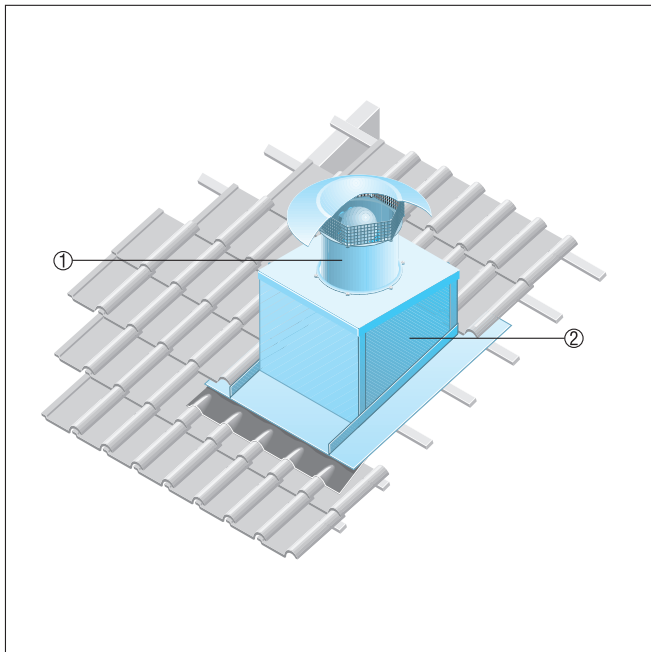

## EZD 25/2 B

### Cseréptetők

- Az SDS sátoertető lábazatot speciálisan a cseréptetőkre való felszerelésre gyártják.
- Rendelésnél meg kell adni a cseréptető típusát és a tető dőlésszögét.

- ① EZD, DZD axiál tetőventilátorok  
② SDS sátoertető lábazat

### Hullám- vagy trapéztetők

- A SOWT hullám- és trapéztetőkhöz készült tetőlábazat minden fajta trapéz- és hullámtetőformára felszerelhető.
- Rendelésnél meg kell adni a tető dőlésszögét.

- ① EZD, ill. DZD axiál tetőventilátor  
② SOWT tetőlábazat hullám- és trapéztetőkhöz  
③ Tetőbekötés, a megrendelő biztosítja