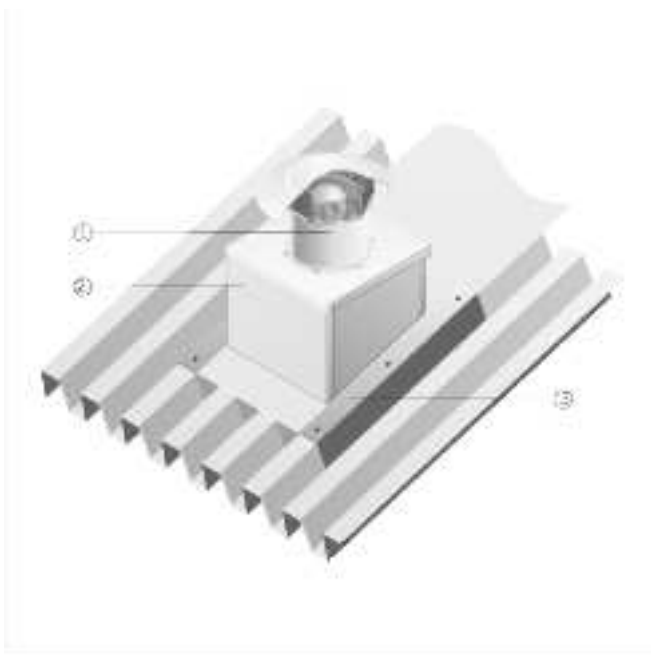

## EZD 25/2 B

### Cseréptetők

- Az SDS sátoertető lábazatot speciálisan a cseréptetőkre való felszerelésre gyártják.
- Rendelésnél meg kell adni a cseréptető típusát és a tető dőlésszögét.

- ① EZD, DZD axiál tetőventilátorok  
② SDS sátoertető lábazat

### Hullám- vagy trapéztetők

- A SOWT hullám- és trapéztetőkhöz készült tetőlábazat minden fajta trapéz- és hullámtetőformára felszerelhető.
- Rendelésnél meg kell adni a tető dőlésszögét.

- ① EZD, ill. DZD axiál tetőventilátor  
② SOWT tetőlábazat hullám- és trapéztetőkhöz  
③ Tetőbekötés, a megrendelő biztosítja