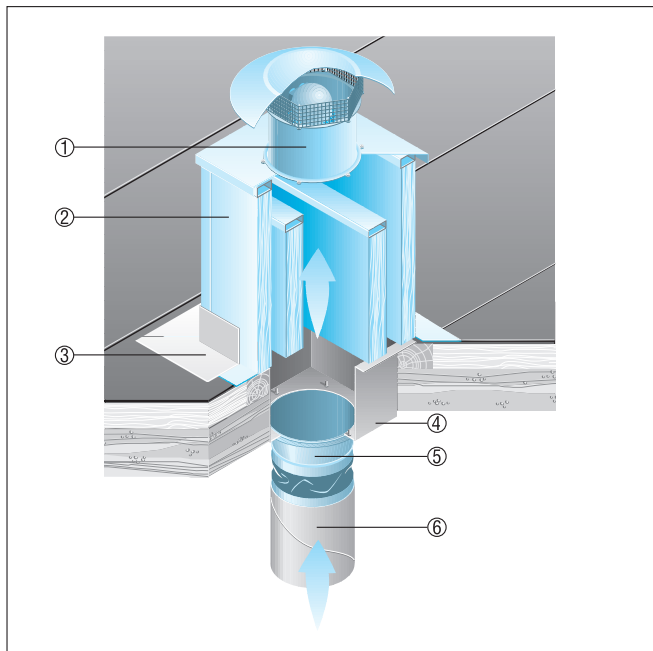

EZD 25/4 E

Lapostetők

- Az EZD és DZD ventilátorokhoz javasolt egy SD hangtompító lábazat alkalmazása.
- Az SD hangtompító lábazat gondoskodik a szívó oldali zajcsillapításról.

- ① EZD, DZD axiál tetőventilátorok
- ② SD hangtompító lábazat
- ③ Tetőbekötés, a megrendelő biztosítja
- ④ Átmenő csőcsatlakozás, a megrendelő biztosítja
- ⑤ Rugalmas összekötő ELA
- ⑥ Légcsatorna hálózat, a megrendelő biztosítja