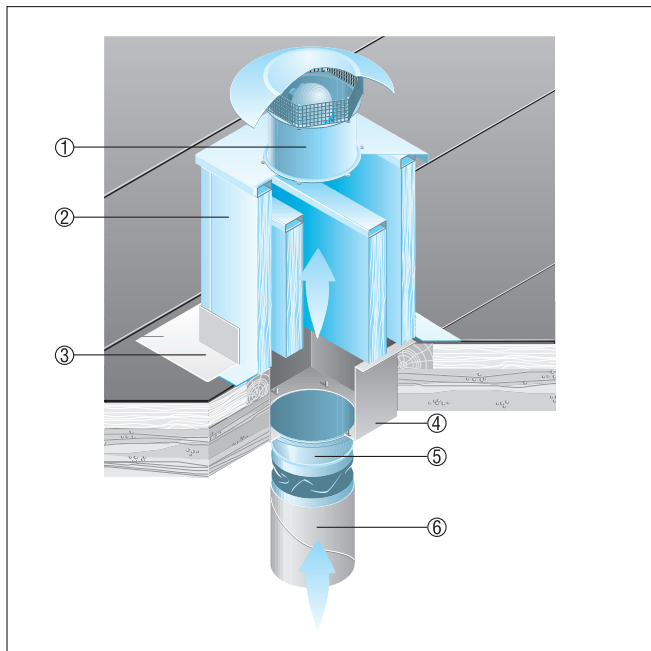

EZD 30/2 B

Cseréptetők

- Az SDS sátoertető lábazatot speciálisan a cseréptetőkre való felszerelésre gyártják.
- Rendelésnél meg kell adni a cseréptető típusát és a tető dőlésszögét.

- ① EZD, DZD axiál tetőventilátorok
- ② SDS sátoertető lábazat

Hullám- vagy trapéztetők

- A SOWT hullám- és trapéztetőkhöz készült tetőlábazat minden fajta trapéz- és hullámtetőformára felszerelhető.
- Rendelésnél meg kell adni a tető dőlésszögét.

- ① EZD, ill. DZD axiál tetőventilátor
- ② SOWT tetőlábazat hullám- és trapéztetőkhöz
- ③ Tetőbekötés, a megrendelő biztosítja

EZD 30/2 B

Lapostetők

- Az EZD és DZD ventilátorokhoz javasolt egy SD hangtompító lábazat alkalmazása.
- Az SD hangtompító lábazat gondoskodik a szívó oldali zajcsillapításról.

- ① EZD, DZD axiál tetőventilátorok
- ② SD hangtompító lábazat
- ③ Tetőbekötés, a megrendelő biztosítja
- ④ Átmenő csőcsatlakozás, a megrendelő biztosítja
- ⑤ Rugalmas összekötő ELA
- ⑥ Légcsatorna hálózat, a megrendelő biztosítja