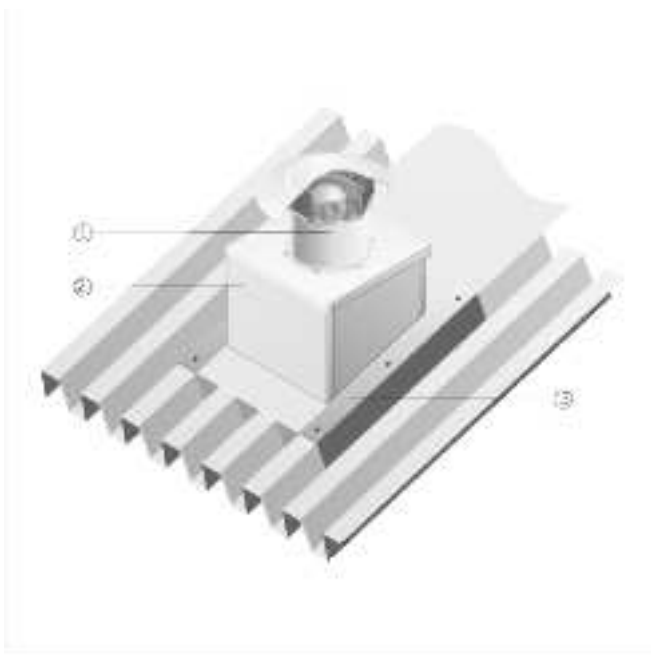

EZD 30/2 B

Cseréptetők

- Az SDS sátoertető lábazatot speciálisan a cseréptetőkre való felszerelésre gyártják.
- Rendelésnél meg kell adni a cseréptető típusát és a tető dőlésszögét.

- ① EZD, DZD axiál tetőventilátorok
- ② SDS sátoertető lábazat

Hullám- vagy trapéztetők

- A SOWT hullám- és trapéztetőkhöz készült tetőlábazat minden fajta trapéz- és hullámtetőformára felszerelhető.
- Rendelésnél meg kell adni a tető dőlésszögét.

- ① EZD, ill. DZD axiál tetőventilátor
- ② SOWT tetőlábazat hullám- és trapéztetőkhöz
- ③ Tetőbekötés, a megrendelő biztosítja

EZD 30/2 B

Lapostetők

- Az EZD és DZD ventilátorokhoz javasolt egy SD hangtompító lábazat alkalmazása.
- Az SD hangtompító lábazat gondoskodik a szívó oldali zajcsillapításról.

- ① EZD, DZD axiál tetőventilátorok
- ② SD hangtompító lábazat
- ③ Tetőbekötés, a megrendelő biztosítja
- ④ Átmenő csőcsatlakozás, a megrendelő biztosítja
- ⑤ Rugalmas összekötő ELA
- ⑥ Légcsatorna hálózat, a megrendelő biztosítja