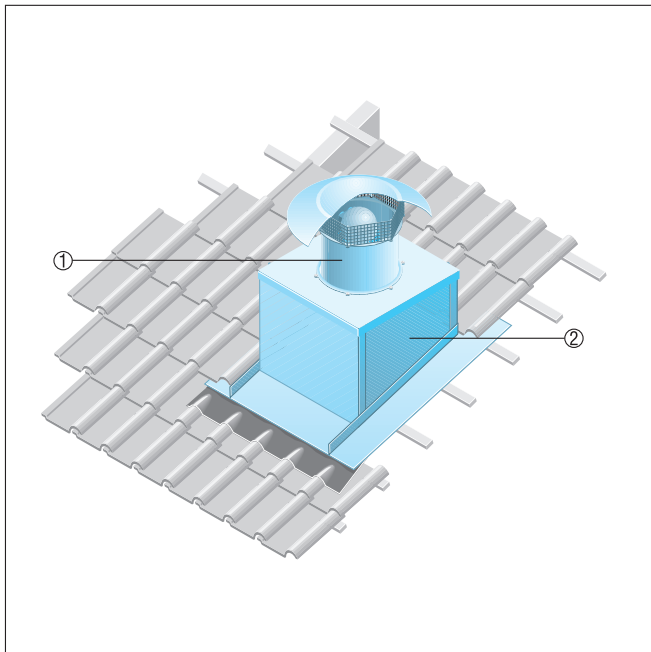

EZD 30/2 B

Cseréptetők

- Az SDS sátoertető lábazatot speciálisan a cseréptetőkre való felszerelésre gyártják.
- Rendelésnél meg kell adni a cseréptető típusát és a tető dőlésszögét.

- ① EZD, DZD axiál tetőventilátorok
- ② SDS sátoertető lábazat

Hullám- vagy trapéztetők

- A SOWT hullám- és trapéztetőkhöz készült tetőlábazat minden fajta trapéz- és hullámtetőformára felszerelhető.
- Rendelésnél meg kell adni a tető dőlésszögét.

- ① EZD, ill. DZD axiál tetőventilátor
- ② SOWT tetőlábazat hullám- és trapéztetőkhöz
- ③ Tetőbekötés, a megrendelő biztosítja

EZD 30/2 B

Lapostetők

- Az EZD és DZD ventilátorokhoz javasolt egy SD hangtompító lábazat alkalmazása.
- Az SD hangtompító lábazat gondoskodik a szívó oldali zajcsillapításról.

- ① EZD, DZD axiál tetőventilátorok
- ② SD hangtompító lábazat
- ③ Tetőbekötés, a megrendelő biztosítja
- ④ Átmenő csőcsatlakozás, a megrendelő biztosítja
- ⑤ Rugalmas összekötő ELA
- ⑥ Légcsatorna hálózat, a megrendelő biztosítja