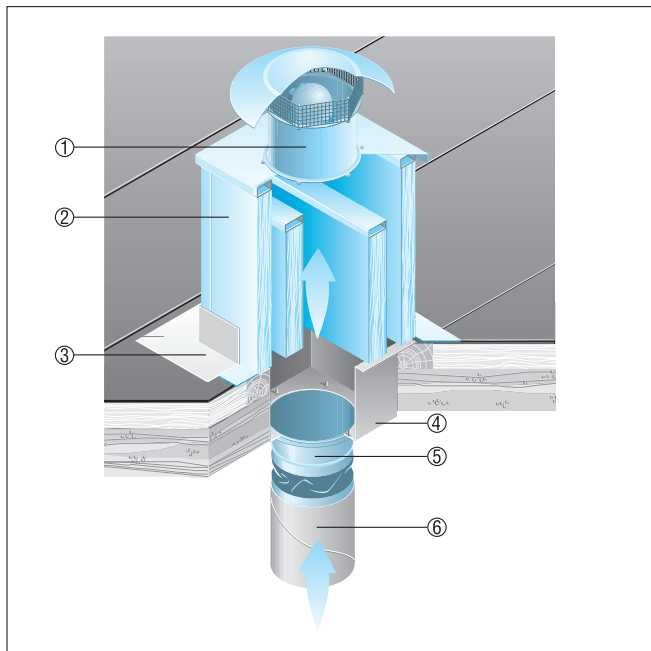

EZD 30/4 B

Cseréptetők

- Az SDS sátoertető lábazatot speciálisan a cseréptetőkre való felszerelésre gyártják.
- Rendelésnél meg kell adni a cseréptető típusát és a tető dőlésszögét.

- ① EZD, DZD axiál tetőventilátorok
- ② SDS sátoertető lábazat

Hullám- vagy trapéztetők

- A SOWT hullám- és trapéztetőkhöz készült tetőlábazat minden fajta trapéz- és hullámtetőformára felszerelhető.
- Rendelésnél meg kell adni a tető dőlésszögét.

- ① EZD, ill. DZD axiál tetőventilátor
- ② SOWT tetőlábazat hullám- és trapéztetőkhöz
- ③ Tetőbekötés, a megrendelő biztosítja

EZD 30/4 B

Lapostetők

- Az EZD és DZD ventilátorokhoz javasolt egy SD hangtompító lábazat alkalmazása.
- Az SD hangtompító lábazat gondoskodik a szívó oldali zajcsillapításról.

- ① EZD, DZD axiál tetőventilátorok
- ② SD hangtompító lábazat
- ③ Tetőbekötés, a megrendelő biztosítja
- ④ Átmenő csőcsatlakozás, a megrendelő biztosítja
- ⑤ Rugalmas összekötő ELA
- ⑥ Légcsatorna hálózat, a megrendelő biztosítja