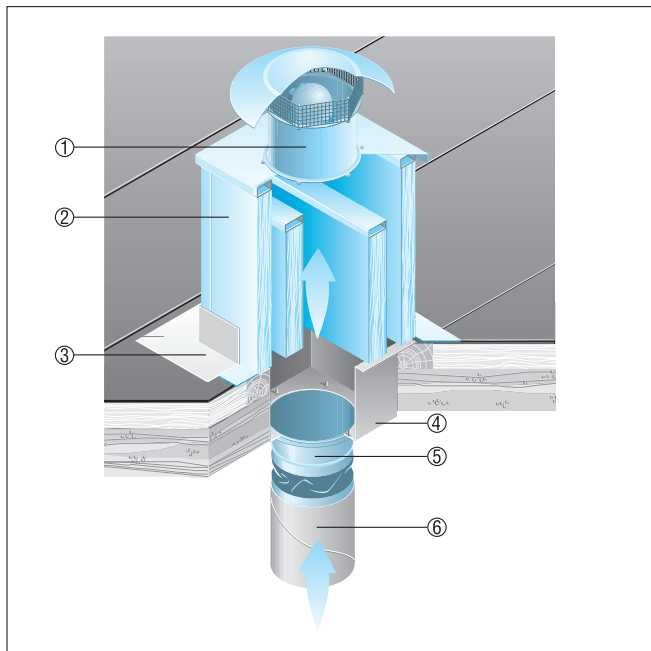

EZD 40/4 B

Cseréptetők

- Az SDS sátoztető lábazatot speciálisan a cseréptetőkre való felszerelésre gyártják.
- Rendelésnél meg kell adni a cseréptető típusát és a tető dőlésszögét.

- ① EZD, DZD axiál tetőventilátorok
② SDS sátoztető lábazat

Hullám- vagy trapéztetők

- A SOWT hullám- és trapéztetőkhöz készült tetőlábazat minden fajta trapéz- és hullámtetőformára felszerelhető.
- Rendelésnél meg kell adni a tető dőlésszögét.

- ① EZD, ill. DZD axiál tetőventilátor
② SOWT tetőlábazat hullám- és trapéztetőkhöz
③ Tetőbekötés, a megrendelő biztosítja

EZD 40/4 B

Lapostetők

- Az EZD és DZD ventilátorokhoz javasolt egy SD hangtompító lábazat alkalmazása.
- Az SD hangtompító lábazat gondoskodik a szívó oldali zajcsillapításról.

- ① EZD, DZD axiál tetőventilátorok
- ② SD hangtompító lábazat
- ③ Tetőbekötés, a megrendelő biztosítja
- ④ Átmenő csőcsatlakozás, a megrendelő biztosítja
- ⑤ Rugalmas összekötő ELA
- ⑥ Légcsatorna hálózat, a megrendelő biztosítja