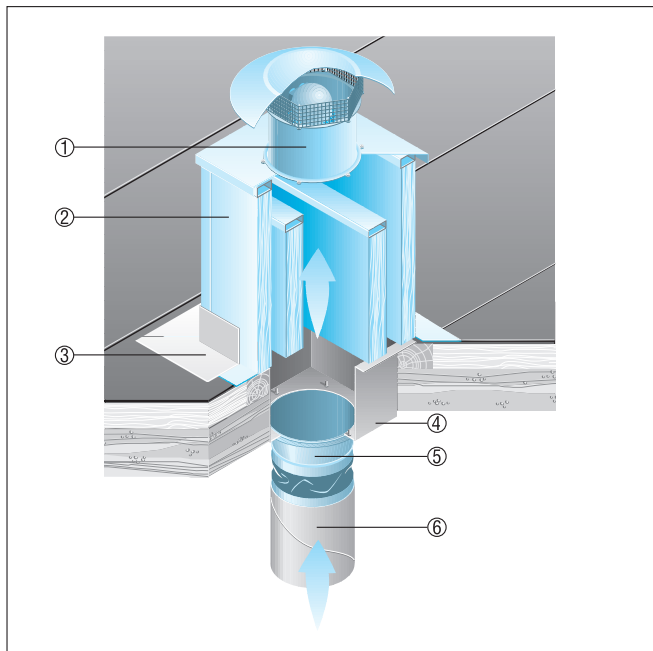

EZD 50/6 B

Cseréptetők

- Az SDS sátoertető lábazatot speciálisan a cseréptetőkre való felszerelésre gyártják.
- Rendelésnél meg kell adni a cseréptető típusát és a tető dőlésszögét.

- ① EZD, DZD axiál tetőventilátorok
- ② SDS sátoertető lábazat

Hullám- vagy trapéztetők

- A SOWT hullám- és trapéztetőkhöz készült tetőlábazat minden fajta trapéz- és hullámtetőformára felszerelhető.
- Rendelésnél meg kell adni a tető dőlésszögét.

- ① EZD, ill. DZD axiál tetőventilátor
- ② SOWT tetőlábazat hullám- és trapéztetőkhöz
- ③ Tetőbekötés, a megrendelő biztosítja

EZD 50/6 B

Lapostetők

- Az EZD és DZD ventilátorokhoz javasolt egy SD hangtompító lábazat alkalmazása.
- Az SD hangtompító lábazat gondoskodik a szívó oldali zajcsillapításról.

- ① EZD, DZD axiál tetőventilátorok
- ② SD hangtompító lábazat
- ③ Tetőbekötés, a megrendelő biztosítja
- ④ Átmenő csőcsatlakozás, a megrendelő biztosítja
- ⑤ Rugalmas összekötő ELA
- ⑥ Légcsatorna hálózat, a megrendelő biztosítja