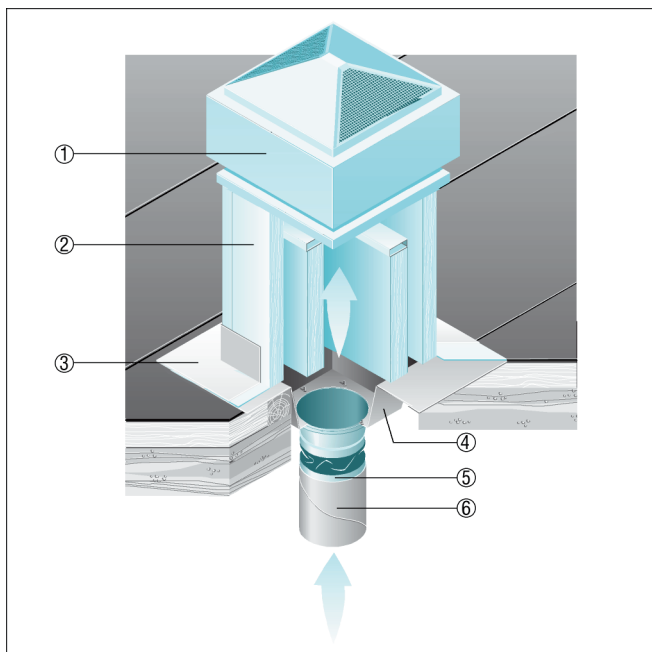

SZ 18

Lapostetők

- SD hangtompító lábazat a beszívó oldali hangszigeteléshez

- ① ERD, DRD radiál tetőventilátor
- ② SD hangtompító lábazat
- ③ Tetőbekötés, a megrendelő biztosítja
- ④ SZ bekötő csőcsatlakozás
- ⑤ ELA rugalmas összekötő
- ⑥ Légcsatorna hálózat, a megrendelő biztosítja