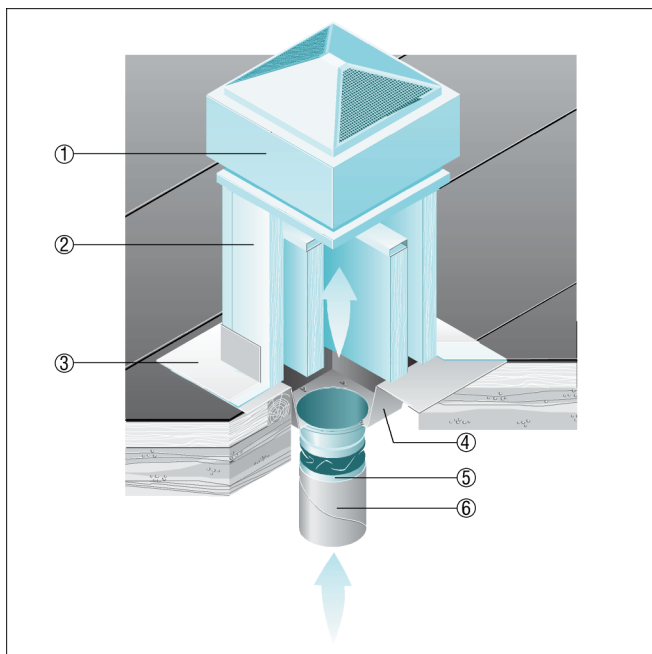

SZ 22

Lapostetők

- SD hangtompító lábazat a beszívó oldali hangszigeteléshez

- ① ERD, DRD radiál tetőventilátor
- ② SD hangtompító lábazat
- ③ Tetőbekötés, a megrendelő biztosítja
- ④ SZ bekötő csőcsatlakozás
- ⑤ ELA rugalmas összekötő
- ⑥ Légcsatorna hálózat, a megrendelő biztosítja