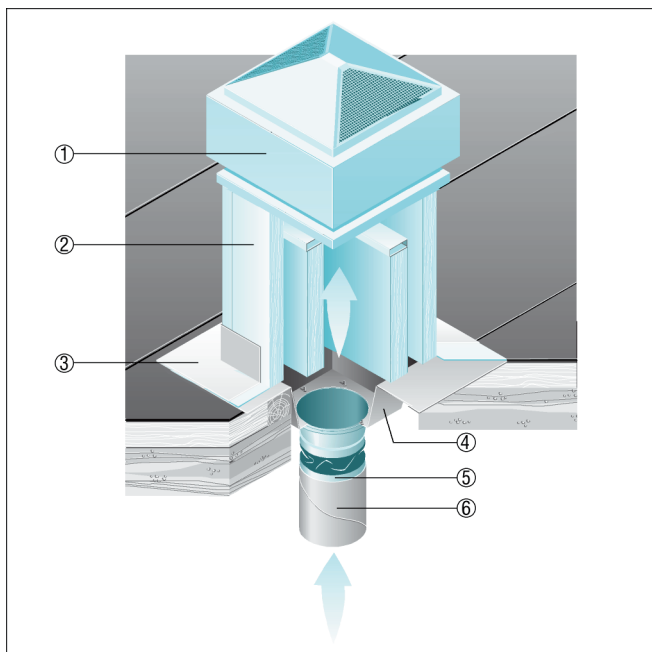

## SZ 25

### Lapostetők

- SD hangtompító lábazat a beszívó oldali hangszigeteléshez

- ① ERD, DRD radiál tetőventilátor
- ② SD hangtompító lábazat
- ③ Tetőbekötés, a megrendelő biztosítja
- ④ SZ bekötő csőcsatlakozás
- ⑤ ELA rugalmas összekötő
- ⑥ Légcsatorna hálózat, a megrendelő biztosítja