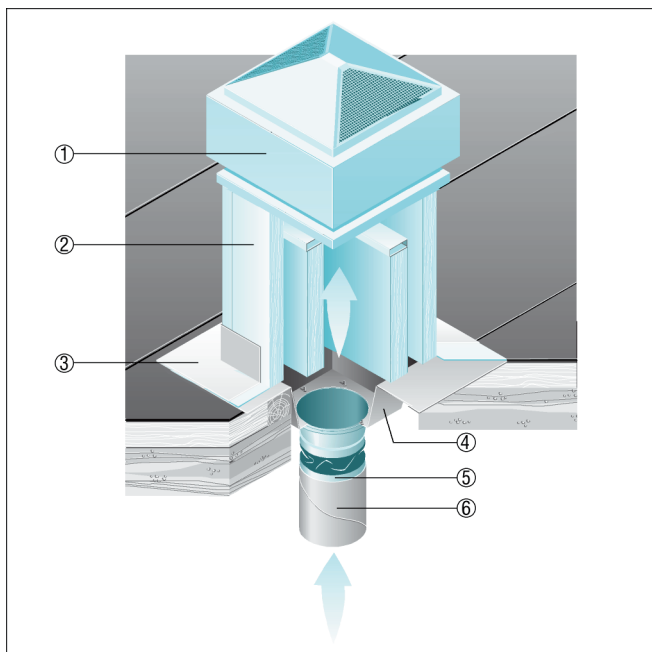

SZ 35

Lapostetők

- SD hangtompító lábazat a beszívó oldali hangszigeteléshez

- ① ERD, DRD radiál tetőventilátor
- ② SD hangtompító lábazat
- ③ Tetőbekötés, a megrendelő biztosítja
- ④ SZ bekötő csőcsatlakozás
- ⑤ ELA rugalmas összekötő
- ⑥ Légcsatorna hálózat, a megrendelő biztosítja