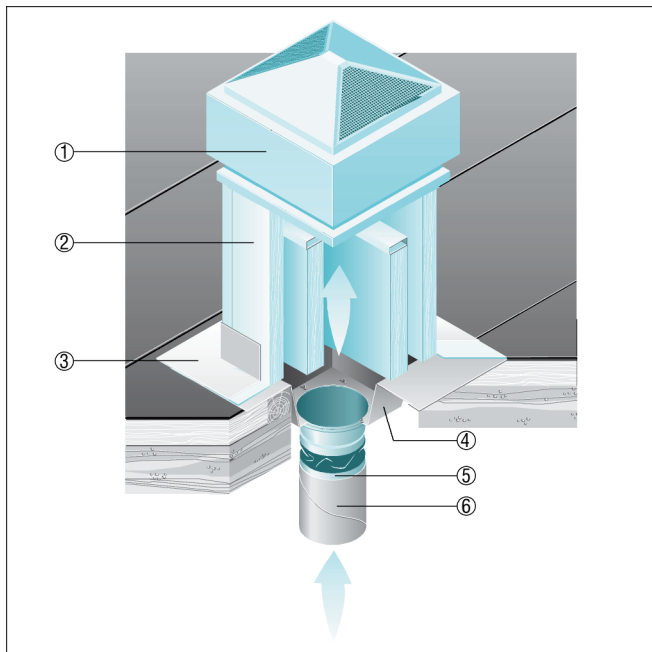

SZ 40

Lapostetők

- SD hangtompító lábazat a beszívó oldali hangszigeteléshez

- ① ERD, DRD radiál tetőventilátor
- ② SD hangtompító lábazat
- ③ Tetőbekötés, a megrendelő biztosítja
- ④ SZ bekötő csőcsatlakozás
- ⑤ ELA rugalmas összekötő
- ⑥ Légcsatorna hálózat, a megrendelő biztosítja