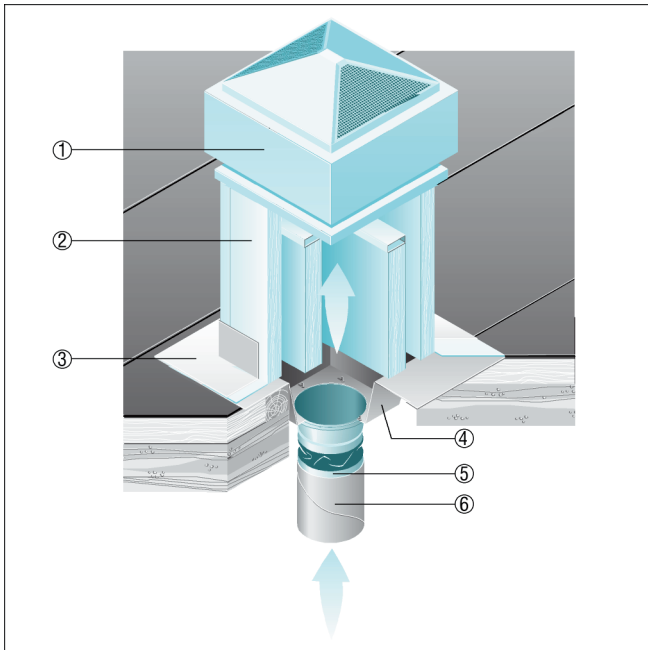

## SZ 45

### Lapostetők

- SD hangtompító lábazat a beszívó oldali hangszigeteléshez

- ① ERD, DRD radiál tetőventilátor
- ② SD hangtompító lábazat
- ③ Tetőbekötés, a megrendelő biztosítja
- ④ SZ bekötő csőcsatlakozás
- ⑤ ELA rugalmas összekötő
- ⑥ Légcsatorna hálózat, a megrendelő biztosítja