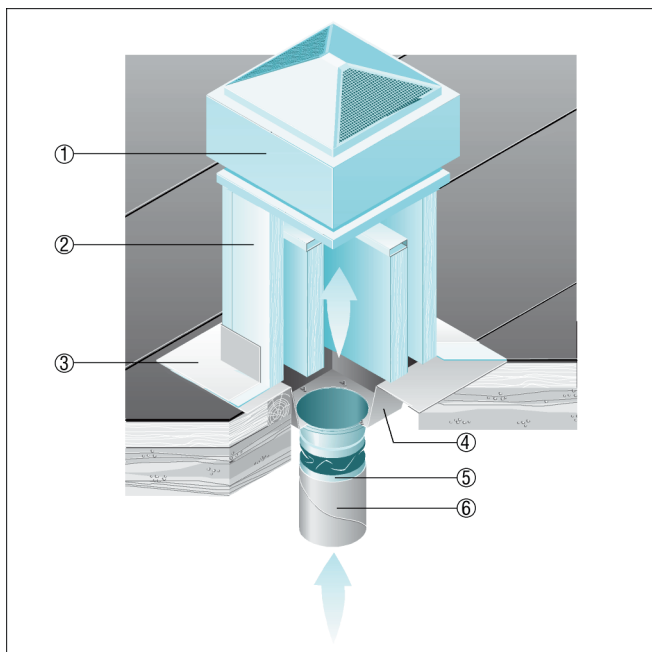

SZ 50

Lapostetők

- SD hangtompító lábazat a beszívó oldali hangszigeteléshez

- ① ERD, DRD radiál tetőventilátor
- ② SD hangtompító lábazat
- ③ Tetőbekötés, a megrendelő biztosítja
- ④ SZ bekötő csőcsatlakozás
- ⑤ ELA rugalmas összekötő
- ⑥ Légcsatorna hálózat, a megrendelő biztosítja