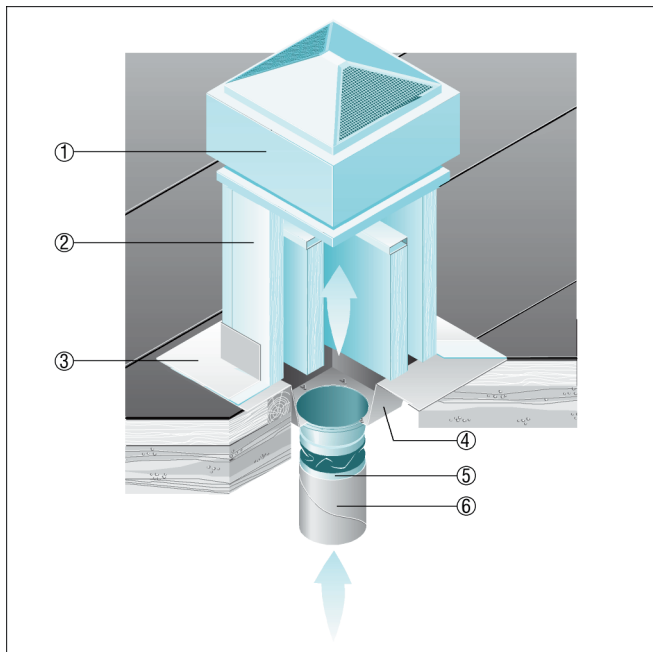

SZ 63

Lapostetők

- SD hangtompító lábazat a beszívó oldali hangszigeteléshez

- ① ERD, DRD radiál tetőventilátor
- ② SD hangtompító lábazat
- ③ Tetőbekötés, a megrendelő biztosítja
- ④ SZ bekötő csőcsatlakozás
- ⑤ ELA rugalmas összekötő
- ⑥ Légcsatorna hálózat, a megrendelő biztosítja