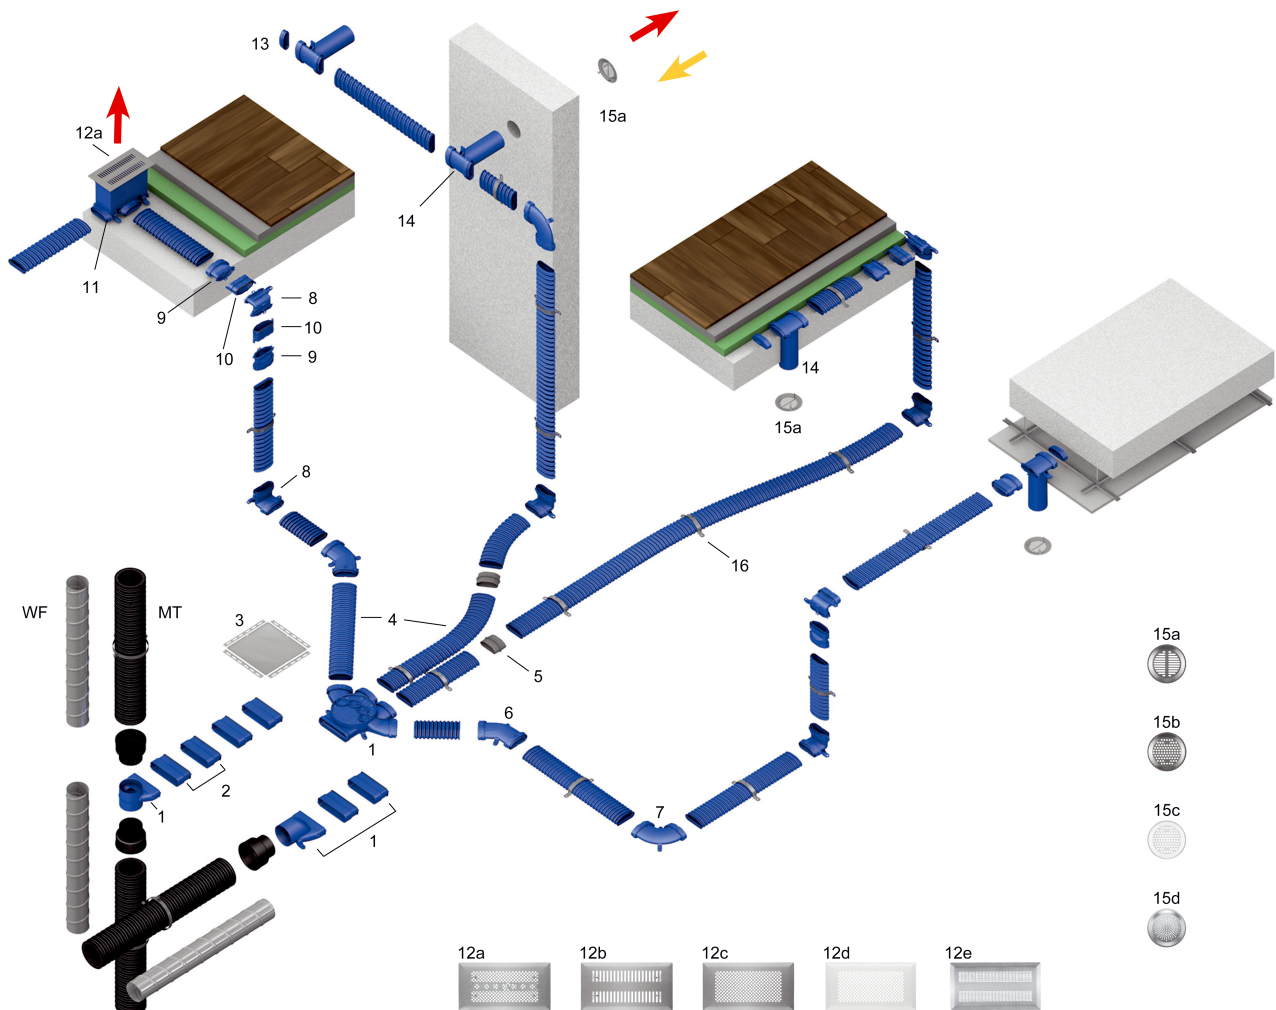

- 1 - légelosztó szett: légelosztó, vertikális és horizontális elosztó átmenet,
- 2 - légelosztó meghosszabbítás, 4 csőadapter és ellenőrző fedél FFS-V4
- 2 - légelosztó meghosszabbítás FFS-V
- 3 - légelosztó burkolat FFS-VD
- 4 - rugalmas laposcső FFS-R52
- 5 - hüvely FFS-M
- 6 - Horizontális laposcső ív 45° FFS-BH45
- 7 - Horizontális laposcső ív 90° FFS-BH90
- 8 - Vertikális laposcső ív 90° FFS-BV
- 9 - átmeneti darab 180°-elforduláshoz FFS-Ü180
- 10 - összekötő FFS-VS
- 11 - padlózat kivezető FFS-BA
- 12a - padlózat rács, bolyholt acél FFS-FGR
- 12b - padlózat rács, bolyholt acél FFS-FG
- 12c - padlózat rács, bolyholt acél FFS-FGB
- 12d - padlózat rács, fehér lakkozott acél FFS-FGBW
- 12e - padlózat rács, bolyholt acél FFS-FGE
- 13 - vakburkolat FFS-D