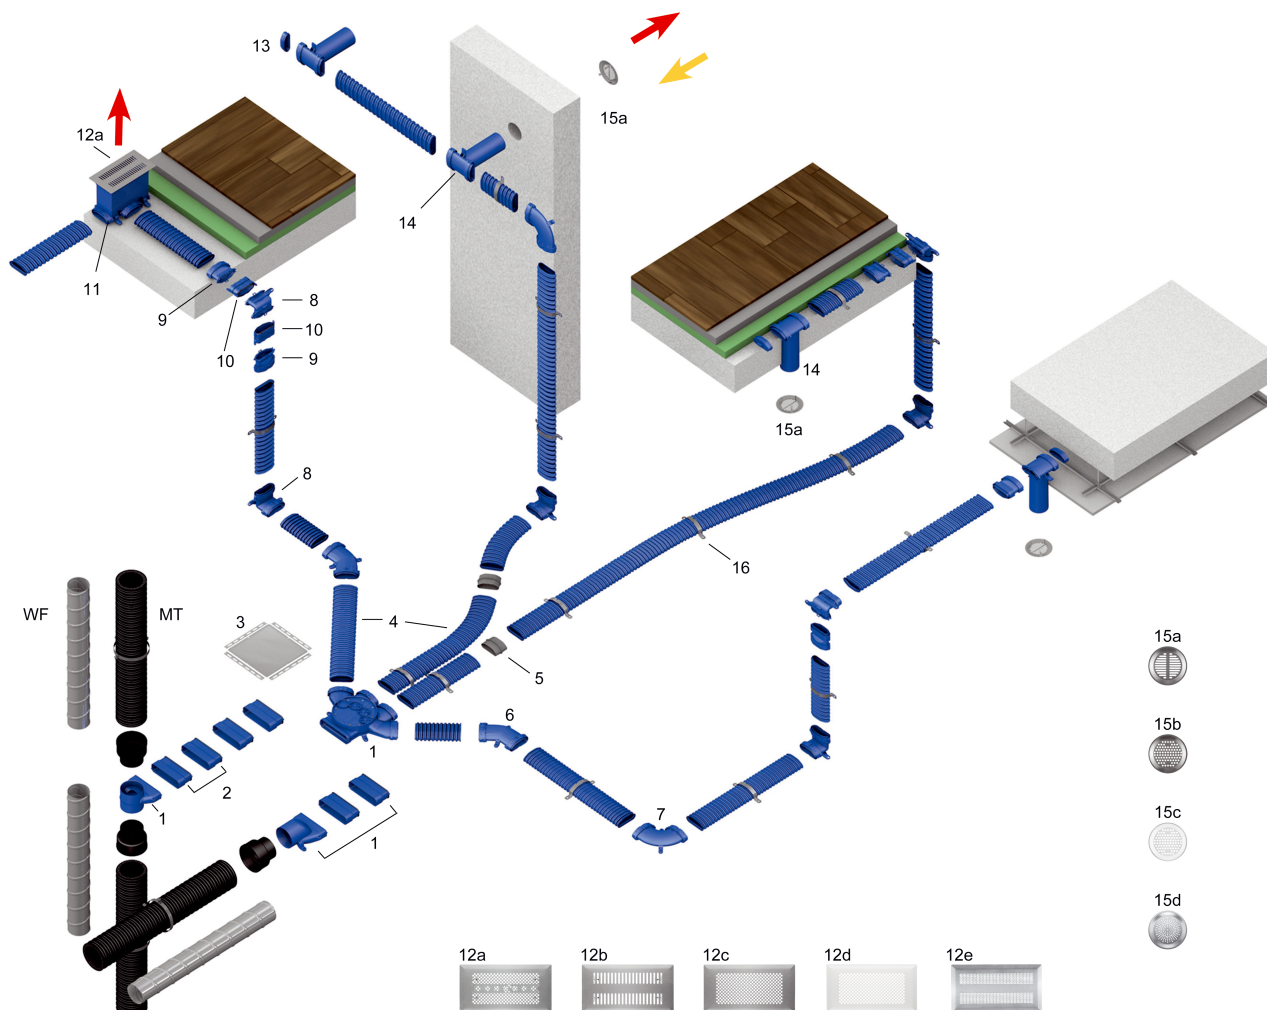

- 1 - légelosztó szett: légelosztó, vertikális és horizontális elosztó átmenet,
- 2 - légelosztó meghosszabbítás, 4 csőadapter és ellenőrző fedél FFS-V4
- 2 - légelosztó meghosszabbítás FFS-V
- 3 - légelosztó burkolat FFS-VD
- 4 - rugalmas laposcső FFS-R52
- 5 - hüvely FFS-M
- 6 - Horizontális laposcső ív 45° FFS-BH45
- 7 - Horizontális laposcső ív 90° FFS-BH90
- 8 - Vertikális laposcső ív 90° FFS-BV
- 9 - átmeneti darab 180°-elforduláshoz FFS-Ü180
- 10 - összekötő FFS-VS
- 11 - padlózat kivezető FFS-BA
- 12a - padlózat rács, bolyholt acél FFS-FGR
- 12b - padlózat rács, bolyholt acél FFS-FG
- 12c - padlózat rács, bolyholt acél FFS-FGB
- 12d - padlózat rács, fehér lakkozott acél FFS-FGBW
- 12e - padlózat rács, bolyholt acél FFS-FGE
- 13 - vakburkolat FFS-D