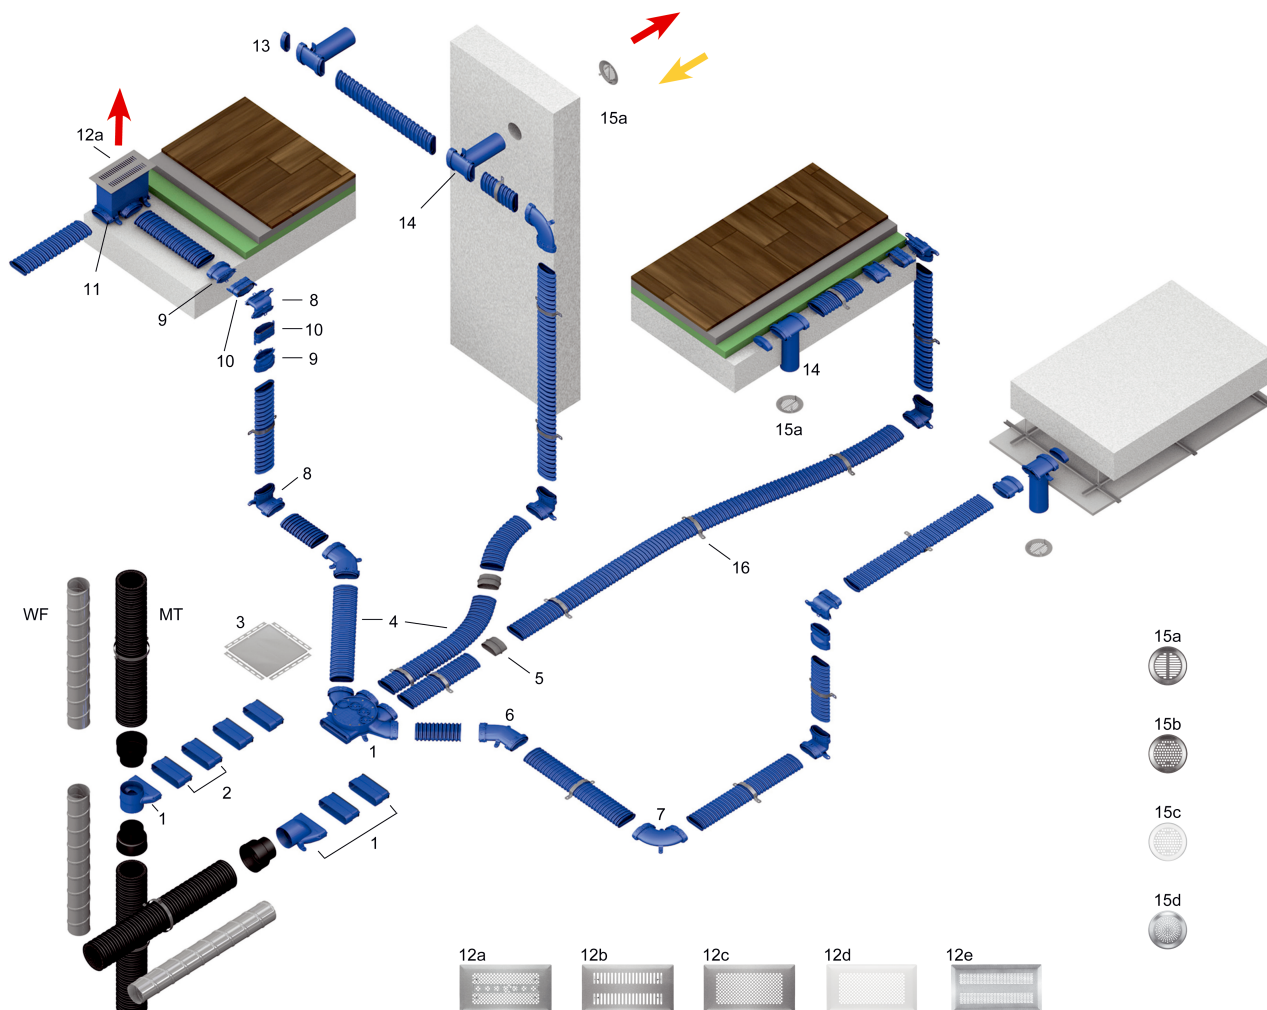

FFS-M

- 1 - légelosztó szett: légelosztó, vertikális és horizontális elosztó átmenet,
- 2 - légelosztó meghosszabbítás, 4 csőadapter és ellenőrző fedél FFS-V4
- 2 - légelosztó meghosszabbítás FFS-V
- 3 - légelosztó burkolat FFS-VD
- 4 - rugalmas laposcső FFS-R52
- 5 - hüvely FFS-M
- 6 - Horizontális laposcső ív 45° FFS-BH45
- 7 - Horizontális laposcső ív 90° FFS-BH90
- 8 - Vertikális laposcső ív 90° FFS-BV
- 9 - átmeneti darab 180°-elforduláshoz FFS-Ü180
- 10 - összekötő FFS-VS
- 11 - padlózat kivezető FFS-BA
- 12a - padlózat rács, bolyholt acél FFS-FGR
- 12b - padlózat rács, bolyholt acél FFS-FG
- 12c - padlózat rács, bolyholt acél FFS-FGB
- 12d - padlózat rács, fehér lakkozott acél FFS-FGBW
- 12e - padlózat rács, bolyholt acél FFS-FGE
- 13 - vakburkolat FFS-D