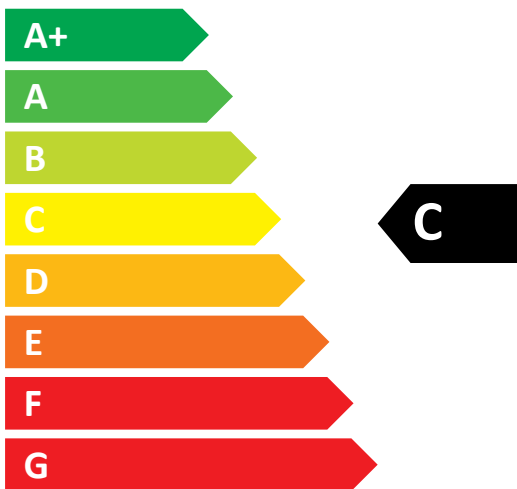

**ENERG** Y IJA  
енергия · ενεργεια IE IA

Maico Elektroapparate-Fabrik GmbH  
EHD 25 mit DRS (erforderliches Zubehör)

**39**  
dB

**723 m<sup>3</sup>/h**

ENERGIA · ЕНЕРГИЯ · ΕΝΕΡΓΕΙΑ · ENERGIJA · ENERGY · ENERGIE · ENERGI  
2016 1254/2014