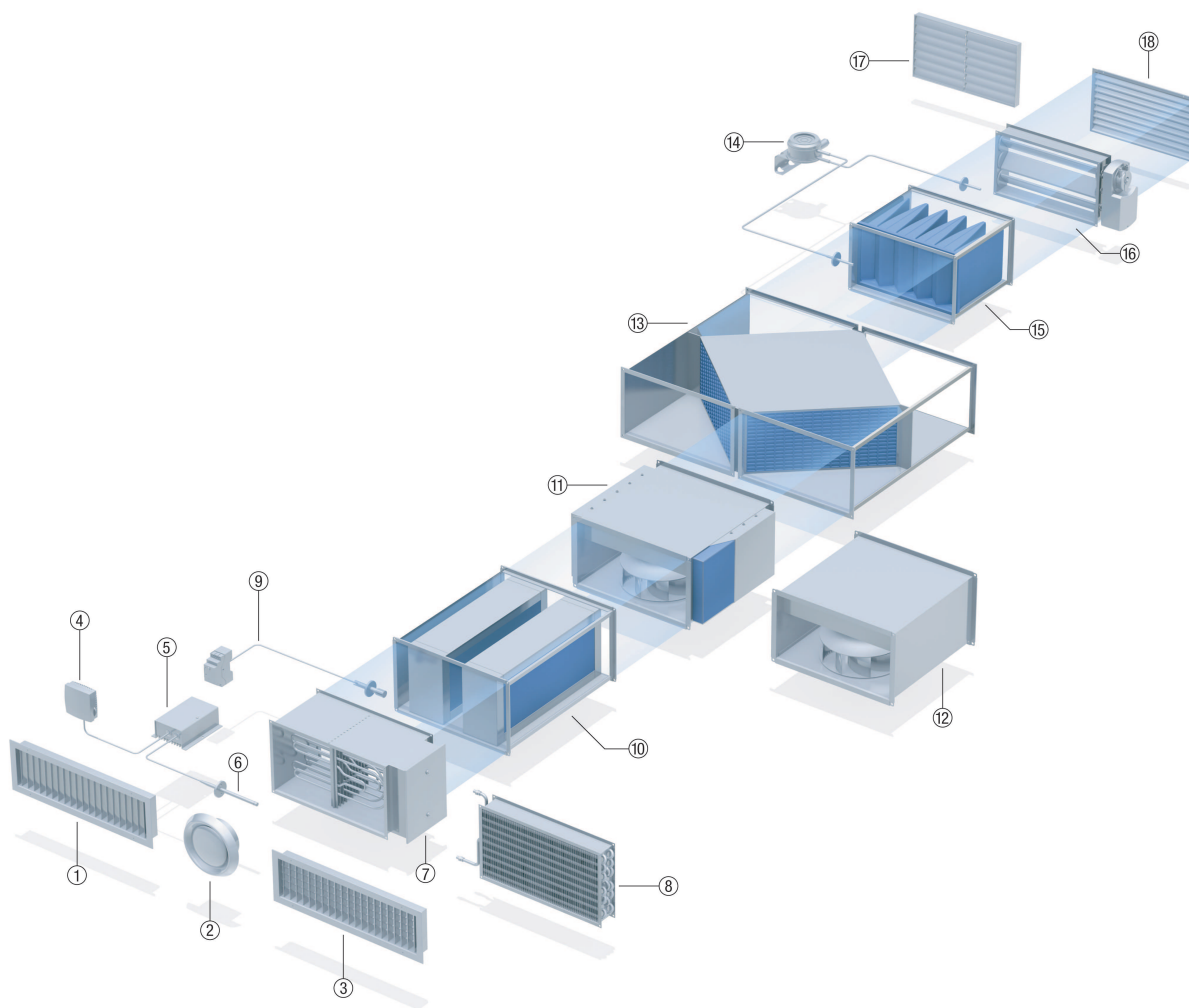

DSK 56 EC

- Az Ön igényeire a MAICO légszűrős szellőztető rendszerei a válaszunk. E rendszerek ugyanis számos felhasználási területen alkalmazhatók:
 - Termelőüzemek
 - Gépi elszívók
 - Ipari csarnokok
- A légszűrős szellőztető rendszerek általában mindenütt alkalmazhatók, ahol nagy légmennyiségeket kell továbbítani. A MAICO cég termékprogramjában az 500 x 250 mm-estől a 1000 x 500 mm-es csatornaméretig vannak ventilátorok és egyéb építőelemek.
- Teljesen mindegy, hogy Ön a MAICO cég melyik légszűrős szellőztető rendszerével dolgozik: minden esetben élvezni a moduláris rendszer előnyeit. Mert az összes építőelem illeszkedik egymáshoz, függetlenül attól, hogy melyik modellméretről vagy termékcsopotról van szó.
- Ehhez a MAICO cég átfogó tartozékprogramot kínál:
 - Hangcsillapítók
 - Elektromos és melegvizes légfűtő berendezések
 - Légszűrő
 - Rácsok és zsaluk kívülre és belülre

- ① Elszívórács
- ② Légszelep

DSK 56 EC

- ③ Befúvórács
- ④ Szobai érzékelő
- ⑤ Hőmérsékletszabályozó
- ⑥ Csatornaérezkelő
- ⑦ Melegvizes légfűtő
- ⑧ Elektromos légfűtő
- ⑨ Légáramlás figyelő
- ⑩ Csatorna hangcsillapító
- ⑪ Radiál csatornaventilátor DPK EC
- ⑫ Radiál csatornaventilátor, hangszigetelt DSK EC
- ⑬ Hőcserélő (építetű által)
- ⑭ Légszűrő
- ⑮ Nyomáskülönbség jeladó
- ⑯ Elektromos zárózsalu
- ⑰ Légáram által működtetett zárózsalu
- ⑱ Külső rácsok

Csatorna ventilátorok ipari területekre

■ A MAICO csatorna ventilátorok különösen ipari használatra alkalmasak:

- Raktár csarnok
- Szerelési- és gyártási csarnokok
- Gépi elszívók
- Műhelyek

■ Főként nagy helyiségek és ennek megfelelően nagy légmennyiségek (mint csarnokokban) szállítására érdemes csatorna ventilátorokat beépíteni. A rendszer összetevőinek tetszőleges kombinálhatósága (ventilátor, légfűtő, légszűrő stb.) által minden elképzelhető követelmény kielégíthető. Az ábra egy tipikus alkalmazási esetet mutat egy raktár csarnok be- és elszívásához.