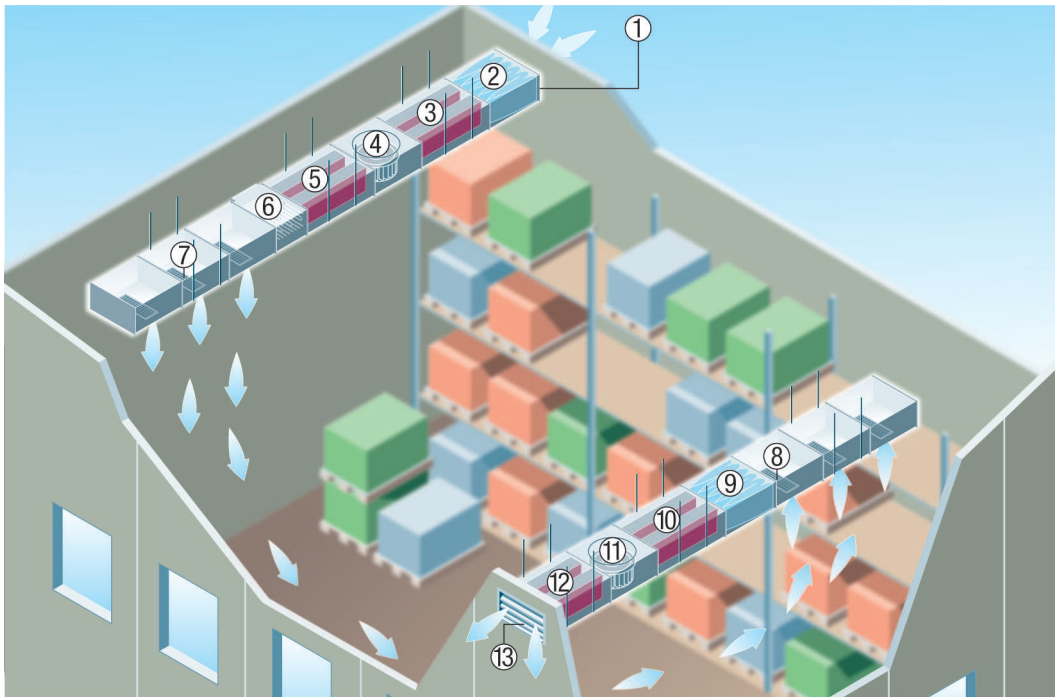

DSK 56 EC

- Az Ön igényeire a MAICO légszűrős szellőztető rendszerei a válaszunk. E rendszerek ugyanis számos felhasználási területen alkalmazhatók:
 - Termelőüzemek
 - Gépi elszívók
 - Ipari csarnokok
- A légszűrős szellőztető rendszerek általában mindenütt alkalmazhatók, ahol nagy légmennyiségeket kell továbbítani. A MAICO cég termékprogramjában az 500 x 250 mm-estől a 1000 x 500 mm-es csatornaméretig vannak ventilátorok és egyéb építőelemek.
- Teljesen mindegy, hogy Ön a MAICO cég melyik légszűrős szellőztető rendszerével dolgozik: minden esetben élvezni a moduláris rendszer előnyeit. Mert az összes építőelem illeszkedik egymáshoz, függetlenül attól, hogy melyik modellméretről vagy termékcsopotról van szó.
- Ehhez a MAICO cég átfogó tartozékprogramot kínál:
 - Hangcsillapítók
 - Elektromos és melegvizes légfűtő berendezések
 - Légszűrő
 - Rácsok és zsaluk kívülre és belülre

- ① Elszívórács
- ② Légszelep

DSK 56 EC

- ③ Befúvórács
- ④ Szobai érzékelő
- ⑤ Hőmérsékletszabályozó
- ⑥ Csatornaérezkelő
- ⑦ Melegvizes légfűtő
- ⑧ Elektromos légfűtő
- ⑨ Légáramlás figyelő
- ⑩ Csatorna hangcsillapító
- ⑪ Radiál csatornaventilátor DPK EC
- ⑫ Radiál csatornaventilátor, hangszigetelt DSK EC
- ⑬ Hőcserélő (építetű által)
- ⑭ Légszűrő
- ⑮ Nyomáskülönbség jeladó
- ⑯ Elektromos zárózsalu
- ⑰ Légáram által működtetett zárózsalu
- ⑱ Külső rácsok

Csatorna ventilátorok ipari területekre

■ A MAICO csatorna ventilátorok különösen ipari használatra alkalmasak:

- Raktár csarnok
- Szerelési- és gyártási csarnokok
- Gépi elszívók
- Műhelyek

■ Főként nagy helyiségek és ennek megfelelően nagy légmennyiségek (mint csarnokokban) szállítására érdemes csatorna ventilátorokat beépíteni. A rendszer összetevőinek tetszőleges kombinálhatósága (ventilátor, légfűtő, légszűrő stb.) által minden elképzelhető követelmény kielégíthető. Az ábra egy tipikus alkalmazási esetet mutat egy raktár csarnok be- és elszívásához.