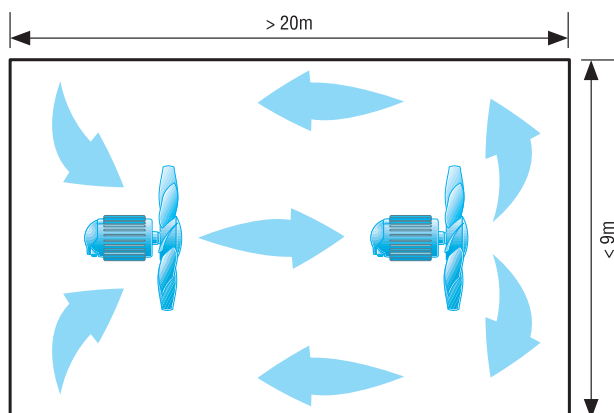

EZG 30/4 B

Hosszú melegházak két-, ill. három ventilátorral

A következő táblázatban megtalálja az Ön melegházához való ventilátorokat. Az adatok 20 m-nél hosszabb és legfeljebb 9 m széles hosszú melegházakra vonatkoznak.

Melegház szélessége [m]	Melegház hossza [m]	Javasolt ventilátor
6	25 - 30	2 x EZG 30/4 B
9	25	2 x EZG 35/4 B
9	30 - 40	2 x EZG 30/4 B