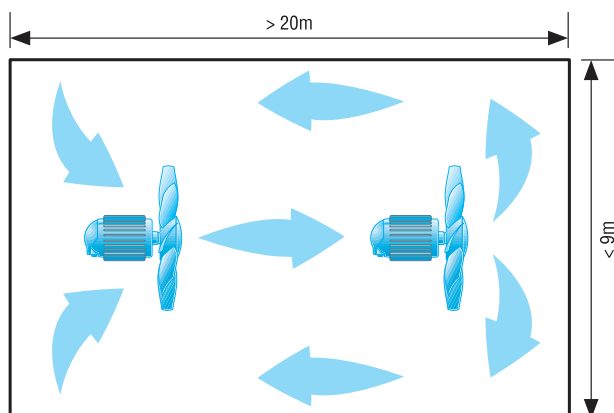

EZG 35/4 B

Hosszú melegházak két-, ill. három ventilátorral

A következő táblázatban megtalálja az Ön melegházához való ventilátorokat. Az adatok 20 m-nél hosszabb és legfeljebb 9 m széles hosszú melegházakra vonatkoznak.

Melegház szélessége [m]	Melegház hossza [m]	Javasolt ventilátor
6	25 - 30	2 x EZG 30/4 B
9	25	2 x EZG 35/4 B
9	30 - 40	2 x EZG 30/4 B