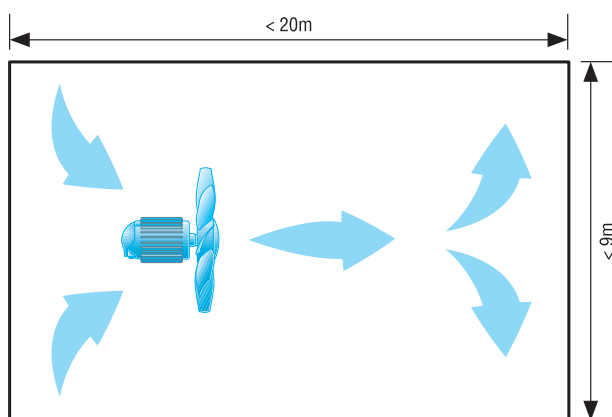

EZG 40/4 B

Ventilátorok a levegőkeringetésre melegházakban

Kis melegház egy ventilátorral

A következő táblázatban megtalálja az Ön melegházához való ventilátort. Az adatok legfeljebb 20 m hosszú és 9 m széles melegházakra vonatkoznak.

Melegház szélessége [m]	Melegház hossza [m]	Javasolt ventilátor
3	10 - 20	EZG 30/4 B
6	10	EZG 30/4 B
6	15	EZG 30/4 B
6	20	EZG 35/4 B

Szélesebb melegházak két ventilátorral

A következő táblázatban megtalálja az Ön melegházához való ventilátorokat. Az adatok széles melegházakra vonatkoznak, amelyek legfeljebb 20 m hosszúak, viszont 9 m-nél szélesebbek.