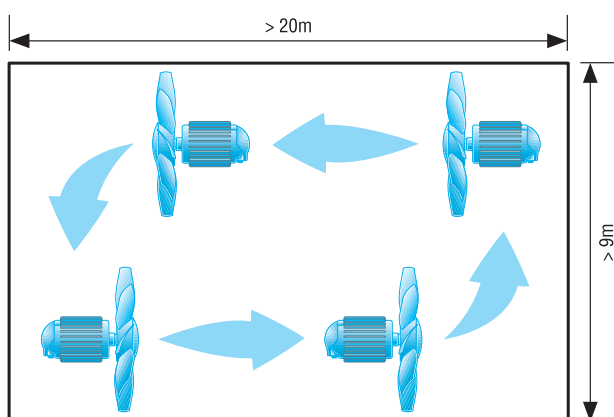

Nagy melegházak négy ventilátorral

A következő táblázatban megtalálja az Ön melegházához való ventilátorokat. Az adatok 20 m-nél hosszabb és 9 m-nél szélesebb nagyméretű melegházakra vonatkoznak.

Melegház szélessége [m]	Melegház hossza [m]	Javasolt ventilátor
12	25	4 x EZG 30/4 B
12	30 - 40	4 x EZG 30/4 B
nagyobb	nagyobb	igény szerint