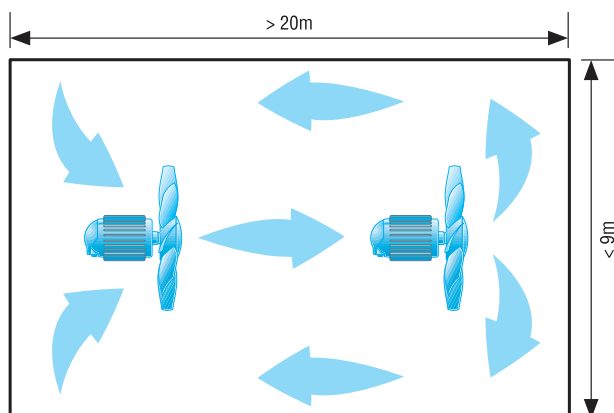

EZG 40/4 B

Hosszú melegházak két-, ill. három ventilátorral

A következő táblázatban megtalálja az Ön melegházához való ventilátorokat. Az adatok 20 m-nél hosszabb és legfeljebb 9 m széles hosszú melegházakra vonatkoznak.

Melegház szélessége [m]	Melegház hossza [m]	Javasolt ventilátor
6	25 - 30	2 x EZG 30/4 B
9	25	2 x EZG 35/4 B
9	30 - 40	2 x EZG 30/4 B