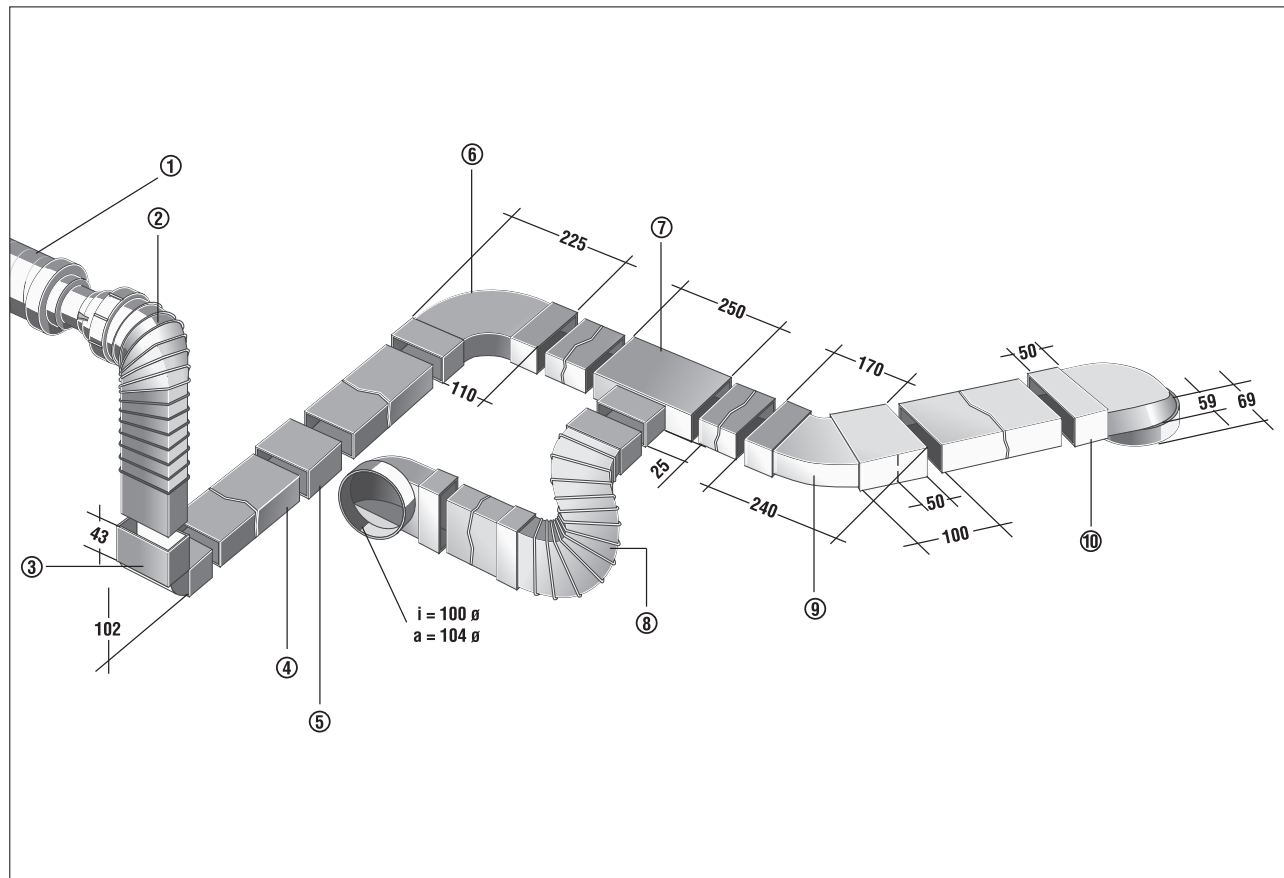

FFB 60

Lapos csatornás léghálózat

- ① RSR 8 - Csőhangcsillapító
- ② FFU - Rugalmas összekapcsolás kerek és lapos csatorna között
- ③ FKB 90 LS - 90°-os könyök a függőleges irányváltatáshoz
- ④ FK 100 - Lapos csatorna hüvely nélkül, 1 m hosszú
- ⑤ FKV 100 - Lapos csatorna összekötő, 10 cm hosszú
- ⑥ FKB 90 LW - 90°-os könyök vízszintes irányváltatáshoz
- ⑦ FKT - T-idom
- ⑧ FFB 60 - Rugalmas derékszög tömlő kisebb szintkülönbségek kiegyenlítéséhez, maximum 60 cm hosszú
- ⑨ FKB 45 W - 45°-os könyök vízszintes irányváltatáshoz
- ⑩ FKU 90 - Csőcsatlakozás kerekről lapos csatornára