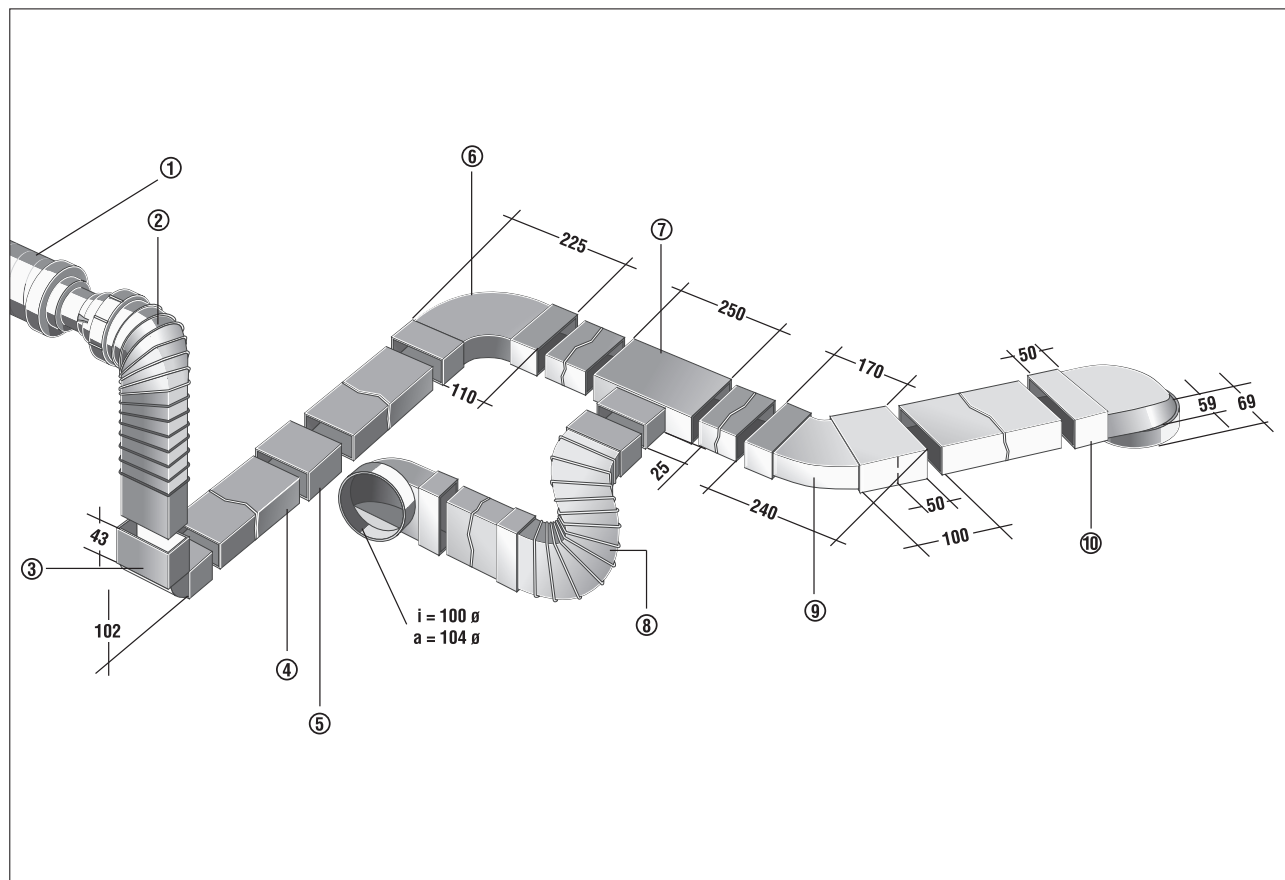

FFU

Lapos csatornás léghálózat

- ① RSR 8 - Csőhangcsillapító
- ② FFU - Rugalmas összekapcsolás kerek és lapos csatorna között
- ③ FKB 90 LS - 90°-os könyök a függőleges irányváltatáshoz
- ④ FK 100 - Lapos csatorna hüvely nélkül, 1 m hosszú
- ⑤ FKV 100 - Lapos csatorna összekötő, 10 cm hosszú
- ⑥ FKB 90 LW - 90°-os könyök vízszintes irányváltatáshoz
- ⑦ FKT - T-idom
- ⑧ FFB 60 - Rugalmas derékszög tömlő kisebb szintkülönbségek kiegyenlítéséhez, maximum 60 cm hosszú
- ⑨ FKB 45 W - 45°-os könyök vízszintes irányváltatáshoz
- ⑩ FKU 90 - Csőcsatlakozás kerekről lapos csatornára