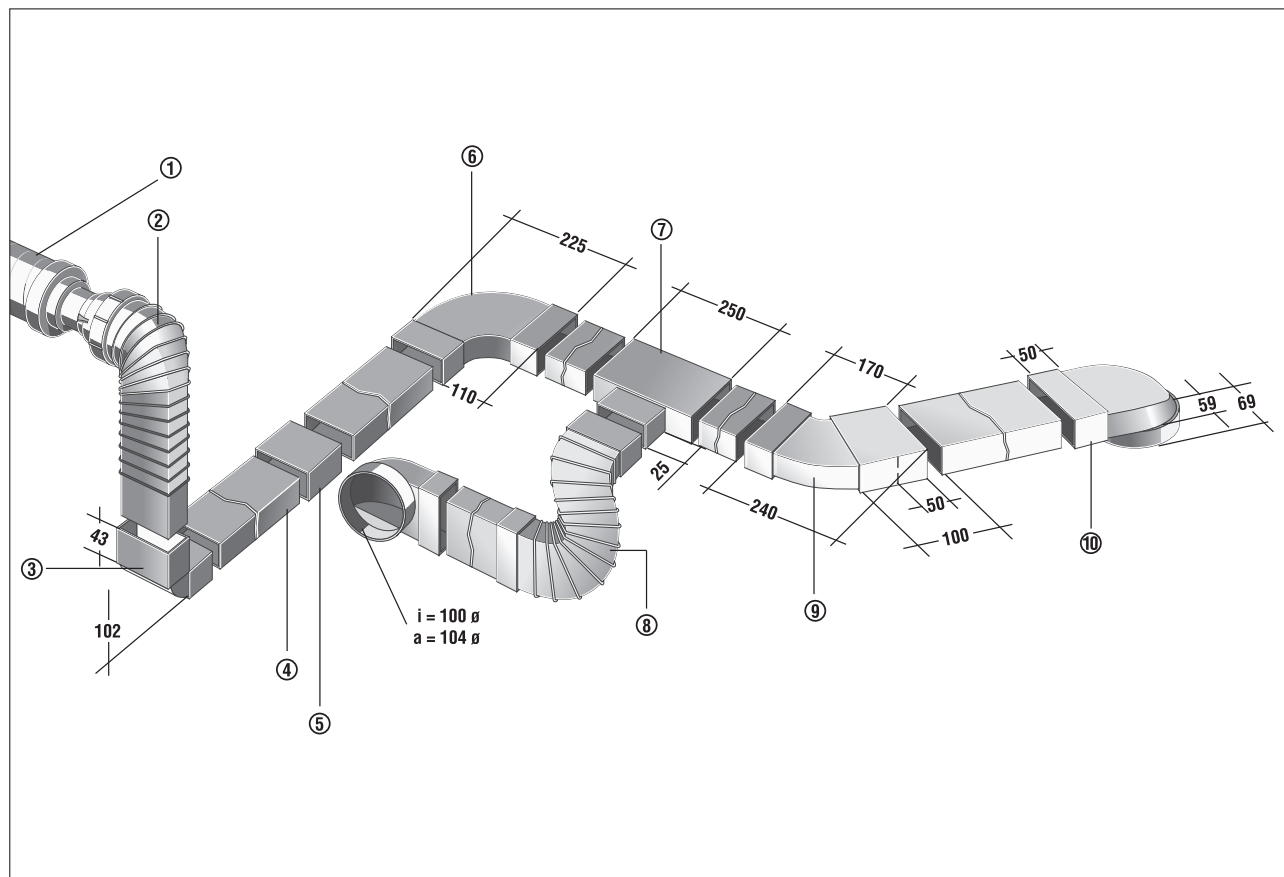

FKB 45 W

Lapos csatornás léghálózat

- ① RSR 8 - Csőhangcsillapító
- ② FFU - Rugalmas összekapcsolás kerek és lapos csatorna között
- ③ FKB 90 LS - 90°-os könyök a függőleges irányváltatáshoz
- ④ FK 100 - Lapos csatorna hüvely nélkül, 1 m hosszú
- ⑤ FKV 100 - Lapos csatorna összekötő, 10 cm hosszú
- ⑥ FKB 90 LW - 90°-os könyök vízszintes irányváltatáshoz
- ⑦ FKT - T-idom
- ⑧ FFB 60 - Rugalmas derékszög tömlő kisebb szintkülönbségek kiegyenlítéséhez, maximum 60 cm hosszú
- ⑨ FKB 45 W - 45°-os könyök vízszintes irányváltatásához
- ⑩ FKU 90 - Csőcsatlakozás kerekről lapos csatornára