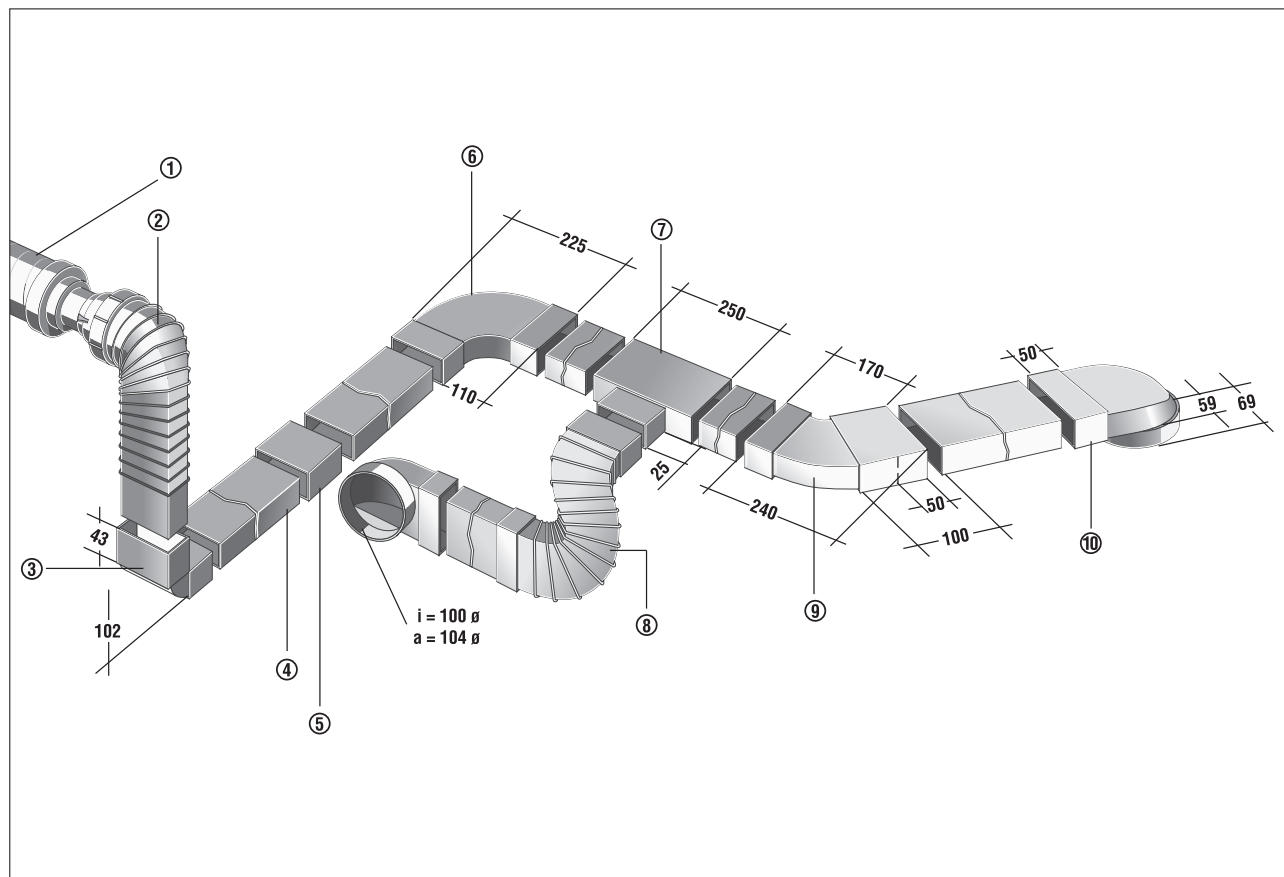

FKB 90 LS

Lapos csatornás léghálózat

- ① RSR 8 - Csőhangcsillapító
- ② FFU - Rugalmas összekapcsolás kerek és lapos csatorna között
- ③ FKB 90 LS - 90°-os könyök a függőleges irányváltatáshoz
- ④ FK 100 - Lapos csatorna hüvely nélkül, 1 m hosszú
- ⑤ FKV 100 - Lapos csatorna összekötő, 10 cm hosszú
- ⑥ FKB 90 LW - 90°-os könyök vízszintes irányváltatáshoz
- ⑦ FKT - T-idom
- ⑧ FFB 60 - Rugalmas derékszög tömlő kisebb szintkülönbségek kiegyenlítéséhez, maximum 60 cm hosszú
- ⑨ FKB 45 W - 45°-os könyök vízszintes irányváltatásához
- ⑩ FKU 90 - Csőcsatlakozás kerekről lapos csatornára