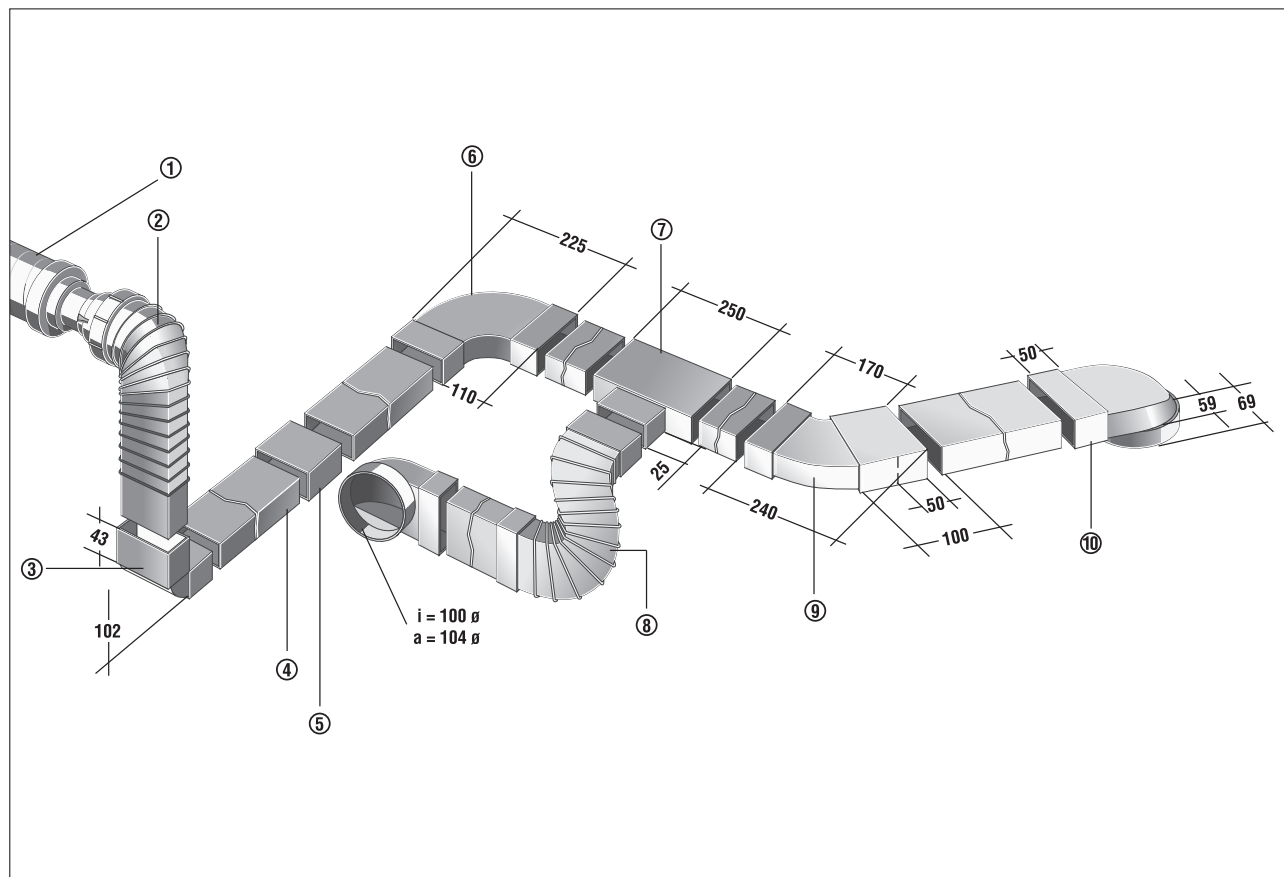

## FKB 90 LW

## Lapos csatornás léghálózat

- ① RSR 8 - Csőhangcsillapító
- ② FFU - Rugalmas összekapcsolás kerek és lapos csatorna között
- ③ FKB 90 LS - 90°-os könyök a függőleges irányváltatáshoz
- ④ FK 100 - Lapos csatorna hüvely nélkül, 1 m hosszú
- ⑤ FKV 100 - Lapos csatorna összekötő, 10 cm hosszú
- ⑥ FKB 90 LW - 90°-os könyök vízszintes irányváltatáshoz
- ⑦ FKT - T-idom
- ⑧ FFB 60 - Rugalmas derékszög tömlő kisebb szintkülönbségek kiegyenlítéséhez, maximum 60 cm hosszú
- ⑨ FKB 45 W - 45°-os könyök vízszintes irányváltatásához
- ⑩ FKU 90 - Csőcsatlakozás kerekről lapos csatornára