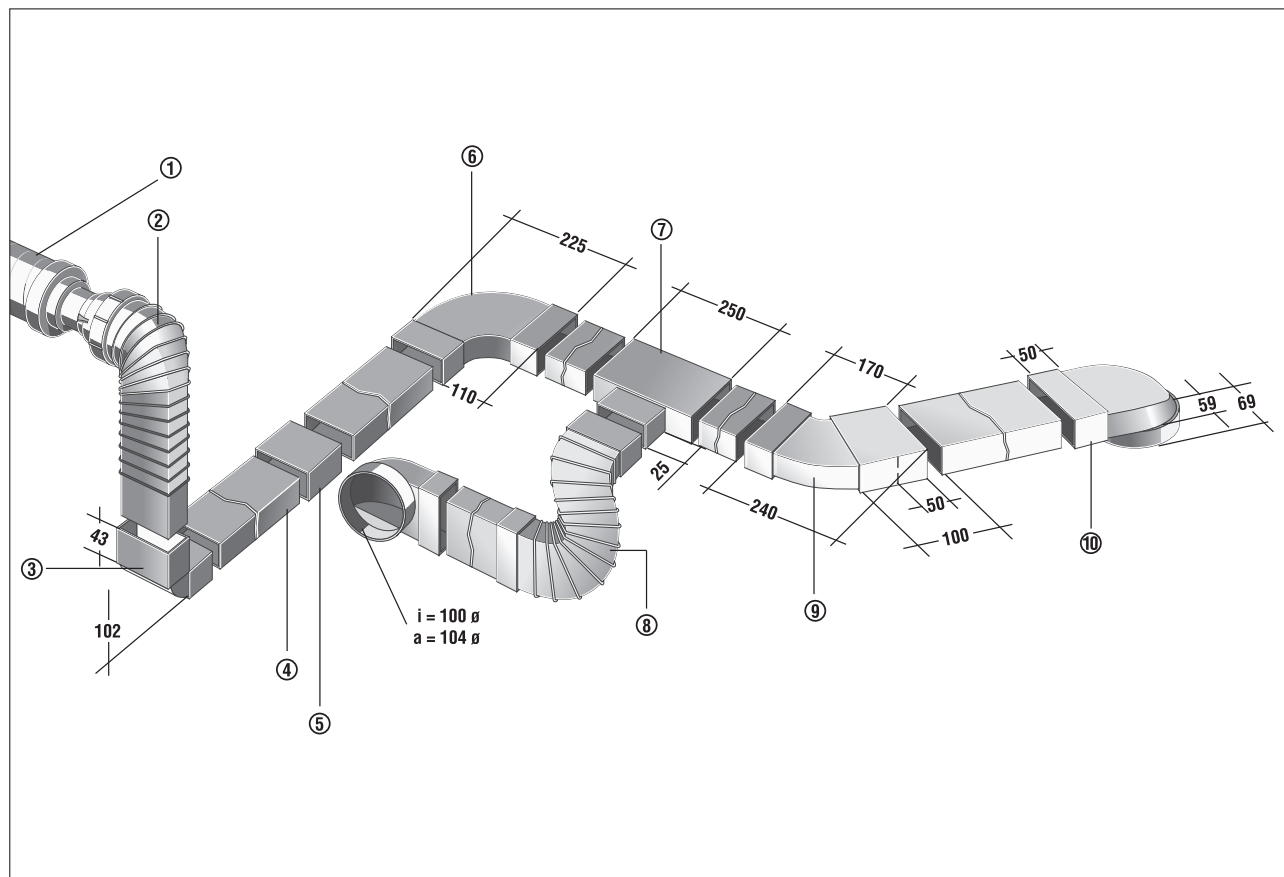

FKT

Lapos csatornás léghálózat

- ① RSR 8 - Csőhangcsillapító
- ② FFU - Rugalmas összekapcsolás kerek és lapos csatorna között
- ③ FKB 90 LS - 90°-os könyök a függőleges irányváltatáshoz
- ④ FK 100 - Lapos csatorna hüvely nélkül, 1 m hosszú
- ⑤ FKV 100 - Lapos csatorna összekötő, 10 cm hosszú
- ⑥ FKB 90 LW - 90°-os könyök vízszintes irányváltatáshoz
- ⑦ FKT - T-idom
- ⑧ FFB 60 - Rugalmas derékszög tömlő kisebb szintkülönbségek kiegyenlítéséhez, maximum 60 cm hosszú
- ⑨ FKB 45 W - 45°-os könyök vízszintes irányváltatáshoz
- ⑩ FKU 90 - Csőcsatlakozás kerekről lapos csatornára