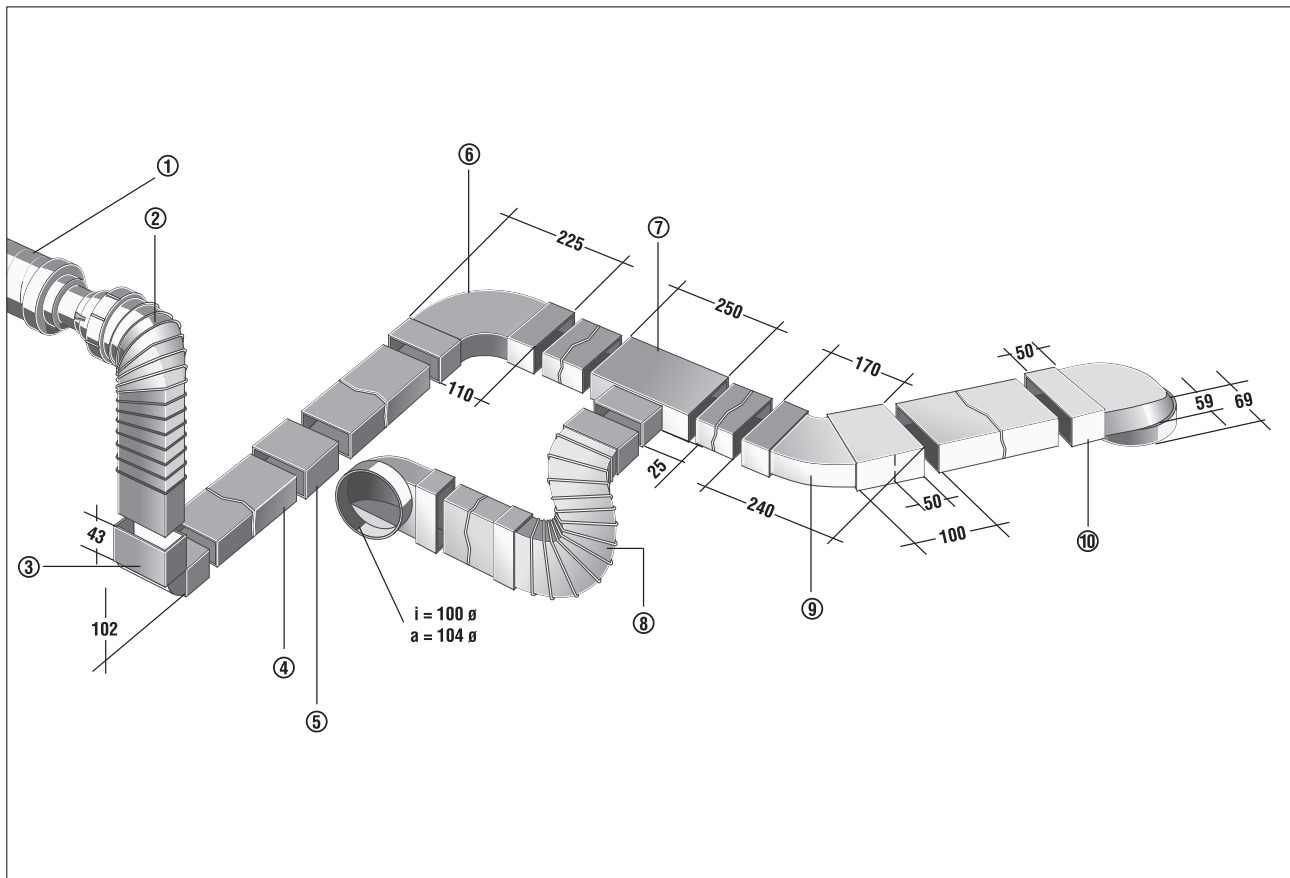

## FKU 90

## Lapos csatornás léghálózat

- ① RSR 8 - Csőhangcsillapító
- ② FFU - Rugalmas összekapcsolás kerek és lapos csatorna között
- ③ FKB 90 LS - 90°-os könyök a függőleges irányváltatáshoz
- ④ FK 100 - Lapos csatorna hüvely nélkül, 1 m hosszú
- ⑤ FKV 100 - Lapos csatorna összekötő, 10 cm hosszú
- ⑥ FKB 90 LW - 90°-os könyök vízszintes irányváltatáshoz
- ⑦ FKT - T-idom
- ⑧ FFB 60 - Rugalmas derékszög tömlő kisebb szintkülönbségek kiegyenlítéséhez, maximum 60 cm hosszú
- ⑨ FKB 45 W - 45°-os könyök vízszintes irányváltatásához
- ⑩ FKU 90 - Csőcsatlakozás kerekről lapos csatornára