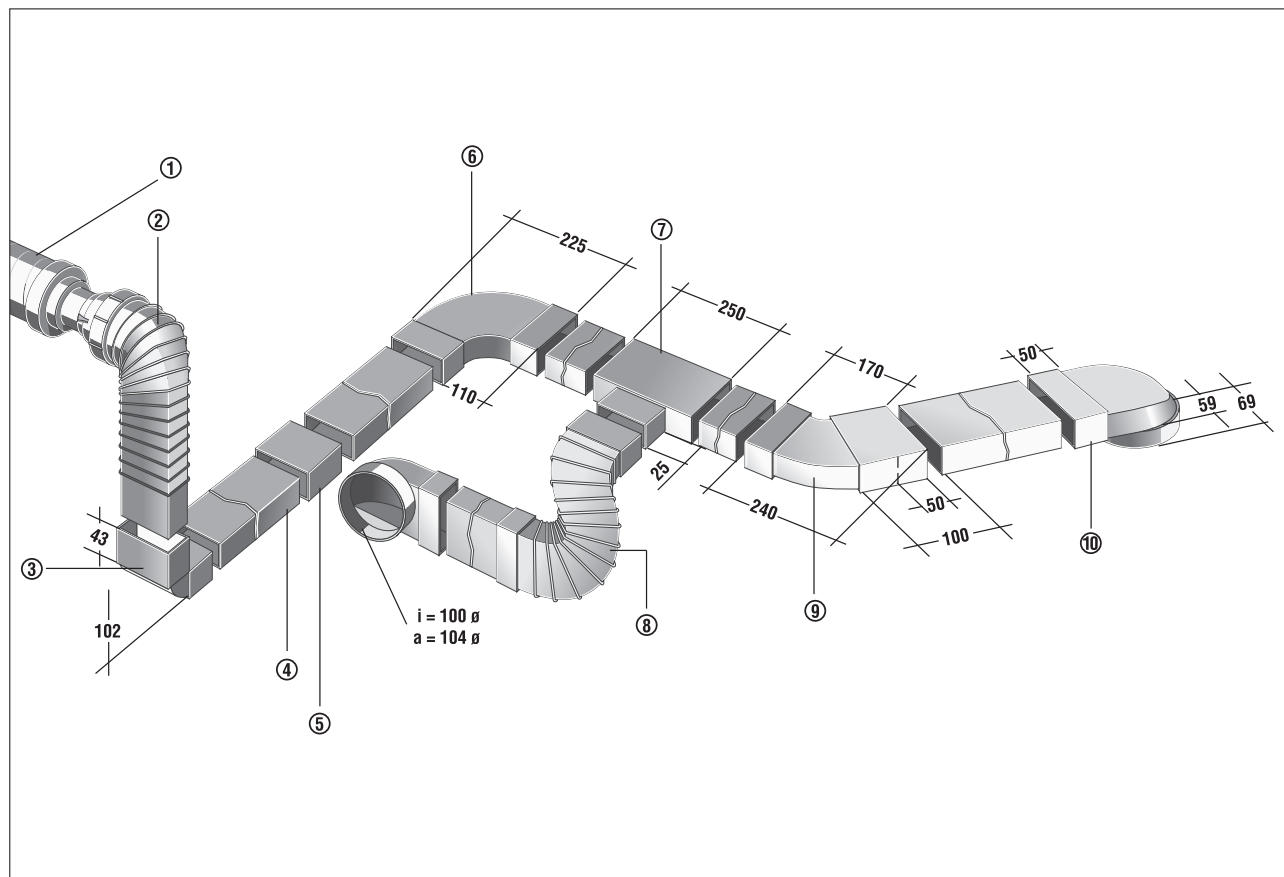

FKV 100

Lapos csatornás léghálózat

- ① RSR 8 - Csőhangcsillapító
- ② FFU - Rugalmas összekapcsolás kerek és lapos csatorna között
- ③ FKB 90 LS - 90°-os könyök a függőleges irányváltatáshoz
- ④ FK 100 - Lapos csatorna hüvely nélkül, 1 m hosszú
- ⑤ FKV 100 - Lapos csatorna összekötő, 10 cm hosszú
- ⑥ FKB 90 LW - 90°-os könyök vízszintes irányváltatáshoz
- ⑦ FKT - T-idom
- ⑧ FFB 60 - Rugalmas derékszög tömlő kisebb szintkülönbségek kiegyenlítéséhez, maximum 60 cm hosszú
- ⑨ FKB 45 W - 45°-os könyök vízszintes irányváltatásához
- ⑩ FKU 90 - Csőcsatlakozás kerekről lapos csatornára