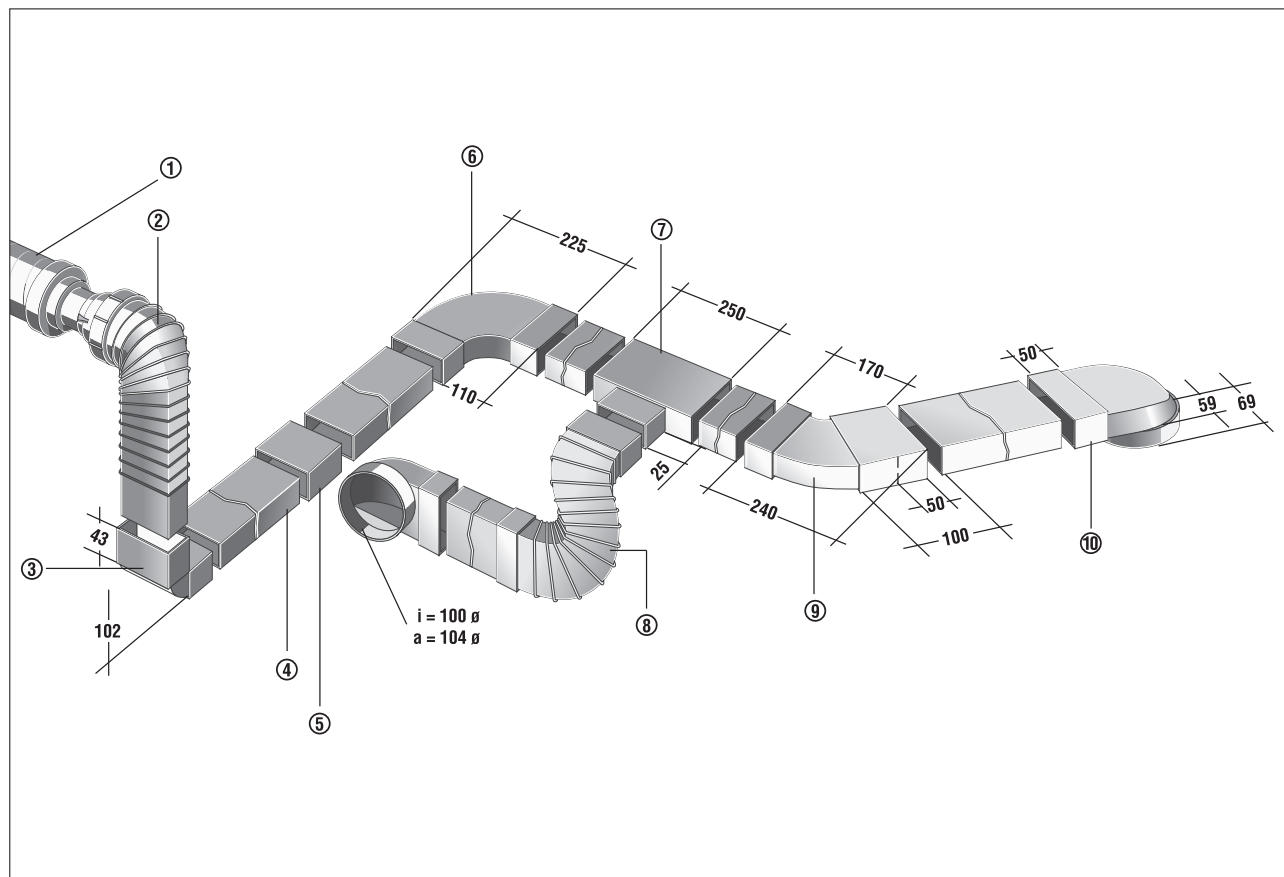

FK 100

Lapos csatornás léghálózat

- ① RSR 8 - Csőhangcsillapító
- ② FFU - Rugalmas összekapcsolás kerek és lapos csatorna között
- ③ FKB 90 LS - 90°-os könyök a függőleges irányváltatáshoz
- ④ FK 100 - Lapos csatorna hüvely nélkül, 1 m hosszú
- ⑤ FKV 100 - Lapos csatorna összekötő, 10 cm hosszú
- ⑥ FKB 90 LW - 90°-os könyök vízszintes irányváltatáshoz
- ⑦ FKT - T-idom
- ⑧ FFB 60 - Rugalmas derékszög tömlő kisebb szintkülönbségek kiegyenlítéséhez, maximum 60 cm hosszú
- ⑨ FKB 45 W - 45°-os könyök vízszintes irányváltatáshoz
- ⑩ FKU 90 - Csőcsatlakozás kerekről lapos csatornára