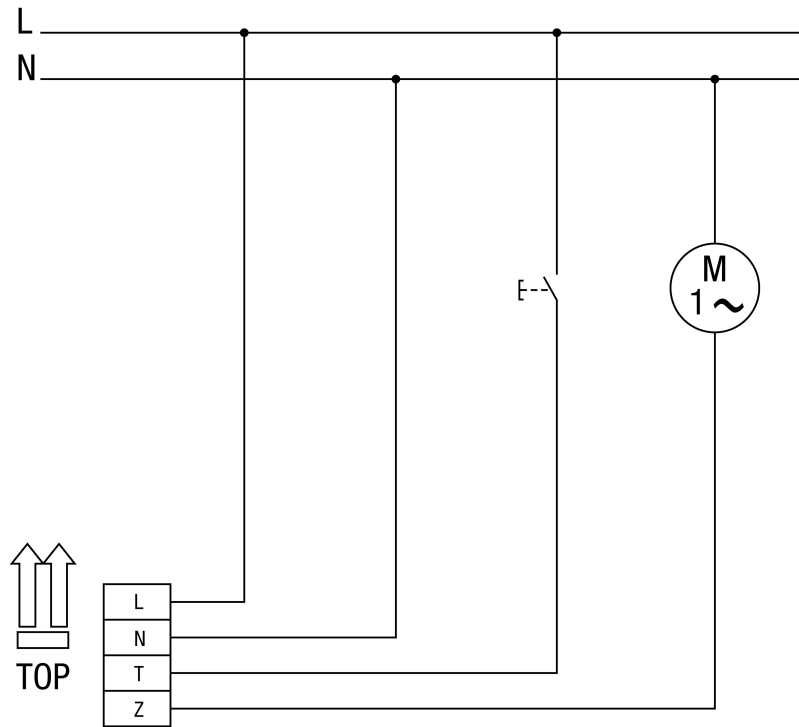

# AKE 150

- Ab - biztosítót az építető állítja rendelkezésre  
 mE - manuális bekapcsolás opció  
 S - vezérlés  
 AL - elszívott levegő  
 ZL - beáramló levegő opció