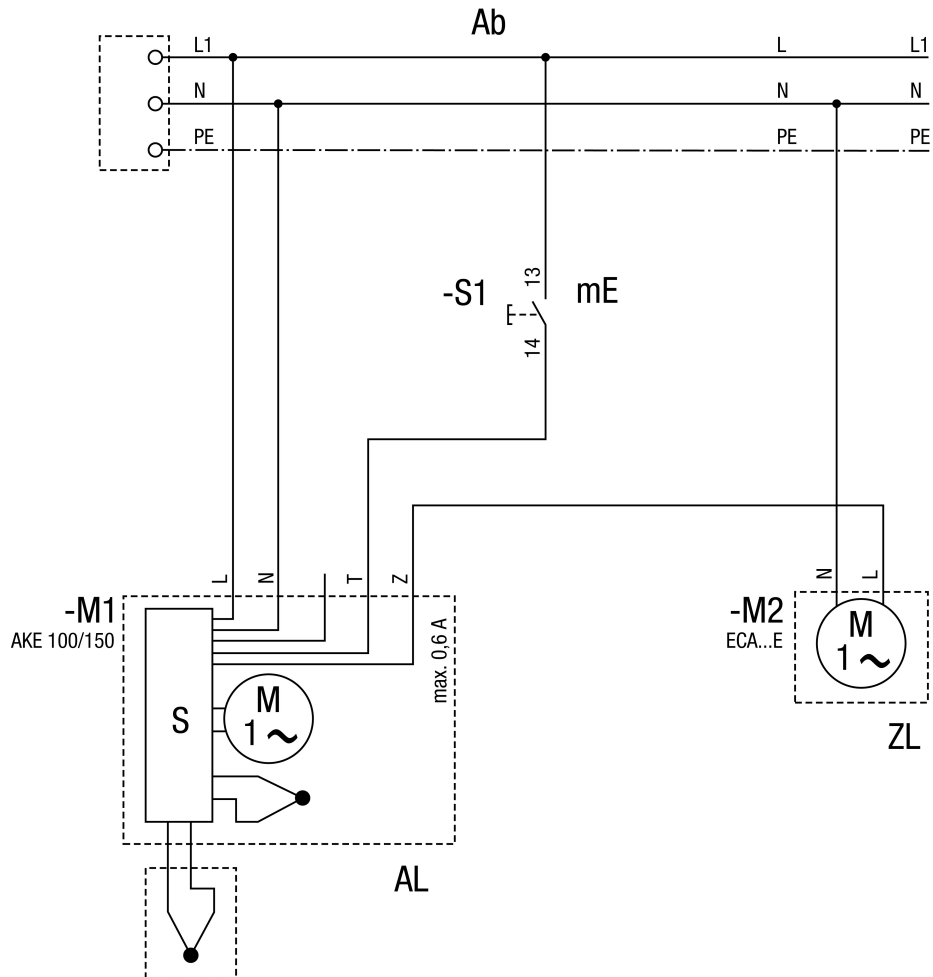

# AKE 150

- Ab - biztosítót az építető állítja rendelkezésre  
 mE - manuális bekapcsolás opció  
 S - vezérlés  
 AL - elszívott levegő  
 ZL - beáramló levegő opció