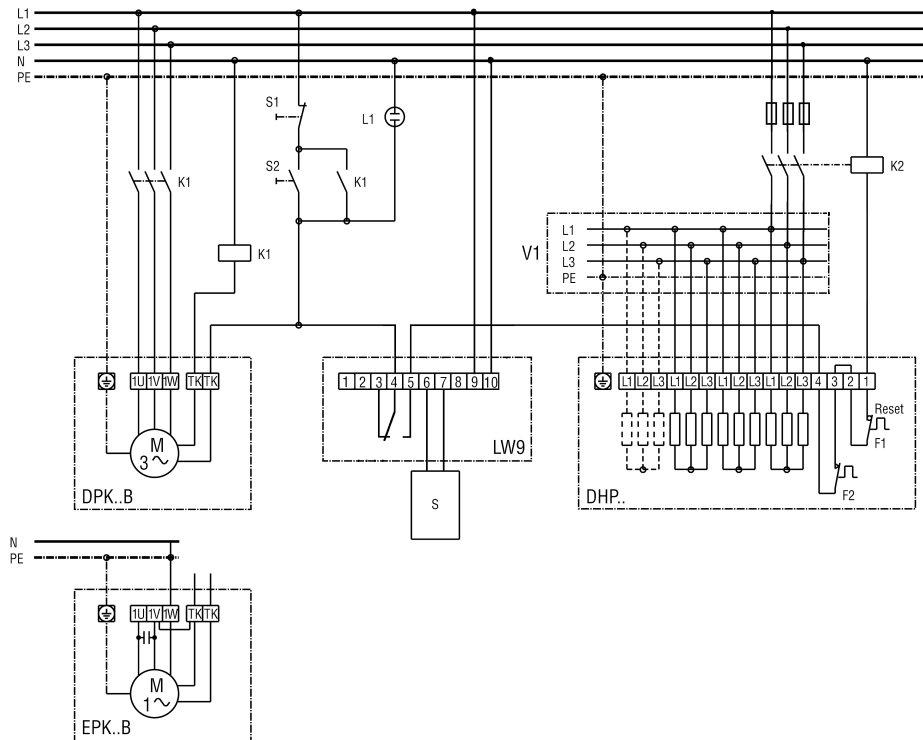

DHP 22-9

DHP 22-9 az EPK / DPK és DTL 24 P modellekkal

- S1 - Rendszer Ki
 S2 - Rendszer Be
 L1 - Rendszer Be ellenőrző lámpa
 K1 - US 16 védőrelé
 K2 - Megrendelő által biztosított védőrelé
 DPK..B - Radiális ventilátor a DPK modellsorozatból
 EPK..B - Radiális ventilátor az EPK modellsorozatból
 LW 9 - Légáramlás figyelő (a relé a légáramra zár)
 DHP.. - DHP 22-9, 22-16, 25-16, 28-16, 31-16 légfűtő
 F1 - Hőmérsékletkorlátozó
 F2 - Biztonsági hőmérsékletkorlátozó
 S - érzékelő

DHP 22-9

DHP 22-9 az EPK / DPK és DTL 24 P modellekkel

- S1 - Rendszer Ki
 S2 - Rendszer Be
 L1 - Rendszer Be ellenőrző lámpa
 K1 - US 16 védőrelé
 K2 - Megrendelő által biztosított védőrelé
 DPK..B - Radiális ventilátor a DPK modellsorozatból
 EPK..B - Radiális ventilátor az EPK modellsorozatból
 LW 9 - Légáramlás figyelő (a relé a légáramra zár)
 DHP.. - DHP 22-9, 22-16, 25-16, 28-16, 31-16 légfűtő
 F1 - Hőmérsékletkorlátozó
 F2 - Biztonsági hőmérsékletkorlátozó
 S - érzékelő