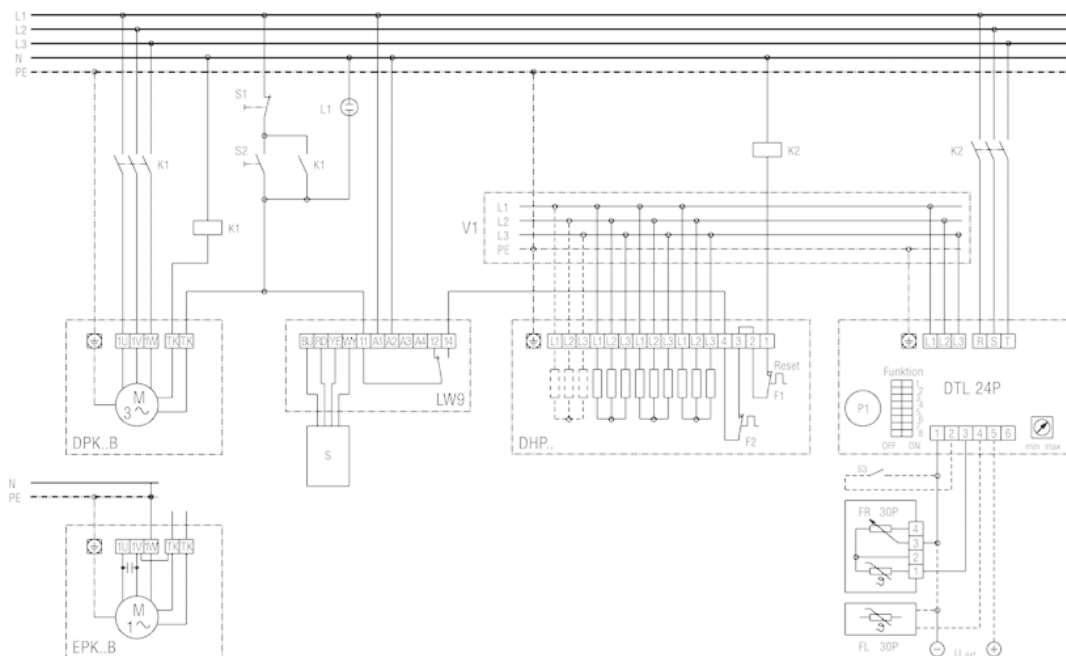

DHP 22-9

DHP 22-9 az EPK / DPK és DTL 24 P modellekkal

- S1 - Rendszer Ki
 S2 - Rendszer Be
 L1 - Rendszer Be ellenőrző lámpa
 K1 - US 16 védőrelé
 K2 - Megrendelő által biztosított védőrelé
 DPK..B - Radiális ventilátor a DPK modellsorozatból
 EPK..B - Radiális ventilátor az EPK modellsorozatból
 LW 9 - Légáramlás figyelő (a relé a légáramra zár)
 DHP.. - DHP 22-9, 22-16, 25-16, 28-16, 31-16 légfűtő
 F1 - Hőmérsékletkorlátozó
 F2 - Biztonsági hőmérsékletkorlátozó
 S - érzékelő

DHP 22-9

DHP 22-9 az EPK / DPK és DTL 24 P modellekkel

- S1 - Rendszer Ki
 S2 - Rendszer Be
 L1 - Rendszer Be ellenőrző lámpa
 K1 - US 16 védőrelé
 K2 - Megrendelő által biztosított védőrelé
 DPK..B - Radiális ventilátor a DPK modellsorozatból
 EPK..B - Radiális ventilátor az EPK modellsorozatból
 LW 9 - Légáramlás figyelő (a relé a légáramra zár)
 DHP.. - DHP 22-9, 22-16, 25-16, 28-16, 31-16 légfűtő
 F1 - Hőmérsékletkorlátozó
 F2 - Biztonsági hőmérsékletkorlátozó
 S - érzékelő